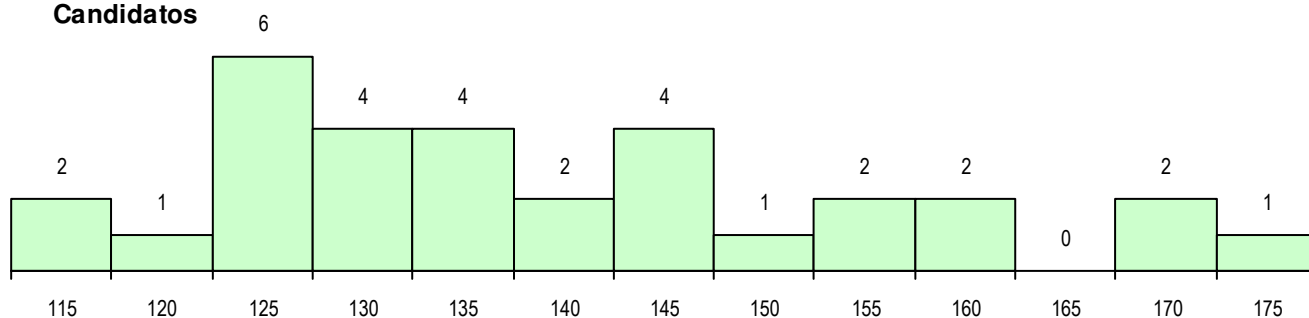

SEXO DOS CANDIDATOS

Sexo	Cands. %	Cols. %
Masc.	14 45	5 83
Femin.	17 55	1 17
Total	31	6

CURSO DO 12º ANO (15 mais frequentes)

Curso 12º ano	Cands. %	Cols. %
F60 Ciências e Tecnologias	23 74	5 83
C80 Recorrente - Ciências e Tecnologia	3 10	0 0
950 Equivalências Estrangeiras (Decret	1 3	1 17
966 Cursos EFA, Formações Modulares	1 3	0 0
R22 Técnico de Produção Agropecuária	1 3	0 0
P56 Técnico de Gestão e Programação	1 3	0 0
H14 Animação Sociodesportiva (VT)	1 3	0 0

MÉDIAS DOS COLOCADOS

Nota de candidatura	136.8
Prova de ingresso	120.0
Média do 12º ano	145.8
Média do 10º/11º ano	145.8

OPÇÕES EXCLUÍDAS

Nota candidatura (s/mínima)	0
Prova ingresso (não fez)	0
Prova ingresso (s/mínima)	0
Pré-requisito (não fez)	0

DISTRIBUIÇÕES DE NOTAS DE CANDIDATURA

Candidatos

Colocados