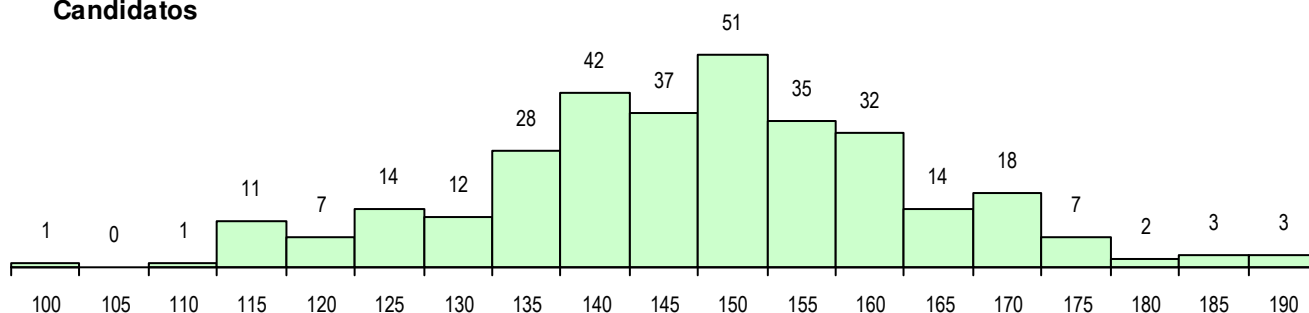

SEXO DOS CANDIDATOS

Sexo	Cands. %	Cols. %
Masc.	121 38	10 26
Femin.	197 62	28 74
Total	318	38

CURSO DO 12º ANO (15 mais frequentes)

Curso 12º ano	Cands. %	Cols. %
F60 Ciências e Tecnologias	87 27	9 24
F64 Artes Visuais	63 20	2 5
F62 Línguas e Humanidades	58 18	7 18
P14 Técnico de Multimédia	29 9	10 26
F61 Ciências Socioeconómicas	11 3	1 3
P56 Técnico de Gestão e Programação	10 3	1 3
F71 Design de Comunicação	3 1	1 3
H45 Comunicação e Produção Multimédi	3 1	1 3
966 Cursos EFA, Formações Modulares	3 1	0 0
P44 Técnico de Eletrónica, Automação e	3 1	0 0
P91 Técnico de Turismo	2 1	1 3
P71 Técnico de Processamento e Contr	2 1	1 3
900 Emigrantes	2 1	1 3
P53 Técnico de Gestão de Equipamento	2 1	0 0
H35 Informática e Tecnologias Multimédi	2 1	0 0

MÉDIAS DOS COLOCADOS

Nota de candidatura	156.4
Prova de ingresso	143.6
Média do 12º ano	163.2
Média do 10º/11º ano	163.2

OPÇÕES EXCLUÍDAS

Nota candidatura (s/mínima)	0
Prova ingresso (não fez)	3
Prova ingresso (s/mínima)	0
Pré-requisito (não fez)	0

DISTRIBUIÇÕES DE NOTAS DE CANDIDATURA

Candidatos

Colocados