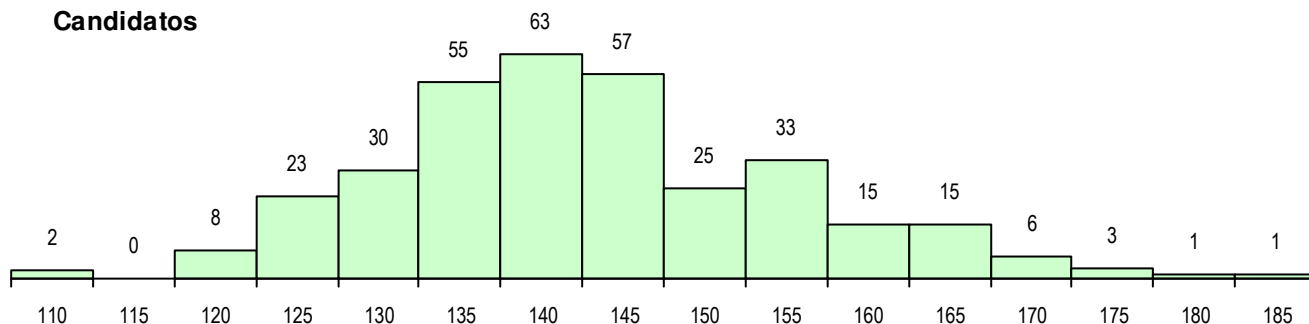

**SEXO DOS CANDIDATOS**

Sexo	Cands. %	Cols. %
Masc.	171 51	17 43
Femin.	166 49	23 58
<b>Total</b>	<b>337</b>	<b>40</b>

**CURSO DO 12º ANO (15 mais frequentes)**

Curso 12º ano	Cands. %	Cols. %
F61 Ciências Socioeconómicas	192 57	28 70
F60 Ciências e Tecnologias	73 22	6 15
F62 Línguas e Humanidades	40 12	5 13
P51 Técnico de Gestão	5 1	0 0
966 Cursos EFA, Formações Modulares	4 1	0 0
P56 Técnico de Gestão e Programação	4 1	0 0
C81 Recorrente - Ciências Socioeconóm	3 1	0 0
R21 Técnico Comercial	3 1	0 0
P31 Técnico de Contabilidade	2 1	0 0
H47 Contabilidade e Empreendedorismo	1 0	1 3
220 Ens. Sec. Recorrente (Todos os Cu	1 0	0 0
P77 Técnico de Receção	1 0	0 0
C80 Recorrente - Ciências e Tecnologia	1 0	0 0
H69 Técnico de Gestão de Equipamento	1 0	0 0
F76 Secundário de Música	1 0	0 0

**MÉDIAS DOS COLOCADOS**

Nota de candidatura	144.6
Prova de ingresso	133.6
Média do 12º ano	150.6
Média do 10º/11º ano	150.6

**OPÇÕES EXCLUÍDAS**

Nota candidatura (s/mínima)	0
Prova ingresso (não fez)	2
Prova ingresso (s/mínima)	0
Pré-requisito (não fez)	0

**DISTRIBUIÇÕES DE NOTAS DE CANDIDATURA**

**Candidatos**

**Colocados**