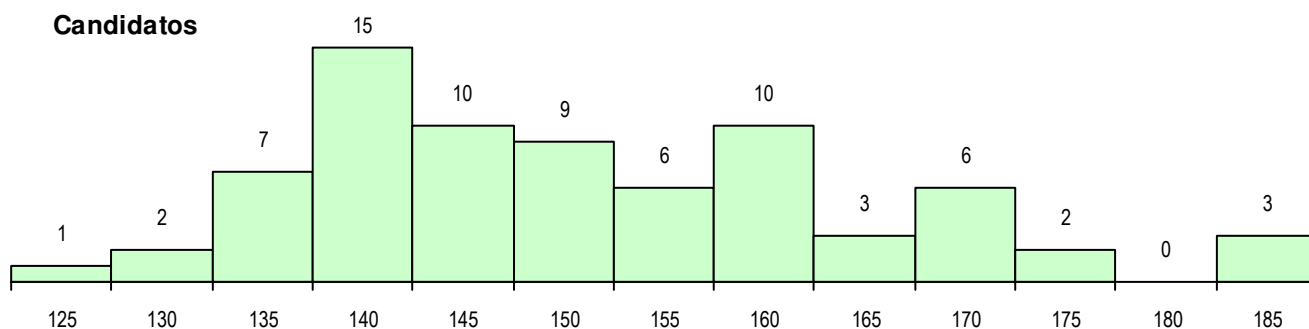

SEXO DOS CANDIDATOS

Sexo	Cands. %	Cols. %
Masc.	25 34	6 46
Femin.	49 66	7 54
Total	74	13

CURSO DO 12º ANO (15 mais frequentes)

Curso 12º ano	Cands. %	Cols. %
F60 Ciências e Tecnologias	69 93	12 92
950 Equivalências Estrangeiras (Decret	2 3	0 0
H85 Atividade Física e Desporto Adapta	1 1	1 8
C80 Recorrente - Ciências e Tecnologia	1 1	0 0
C60 Ciências e Tecnologias	1 1	0 0

MÉDIAS DOS COLOCADOS

Nota de candidatura	143.9
Prova de ingresso	117.0
Média do 12º ano	158.5
Média do 10º/11º ano	158.5

OPÇÕES EXCLUÍDAS

Nota candidatura (s/mínima)	0
Prova ingresso (não fez)	0
Prova ingresso (s/mínima)	0
Pré-requisito (não fez)	0

DISTRIBUIÇÕES DE NOTAS DE CANDIDATURA

Candidatos

Colocados