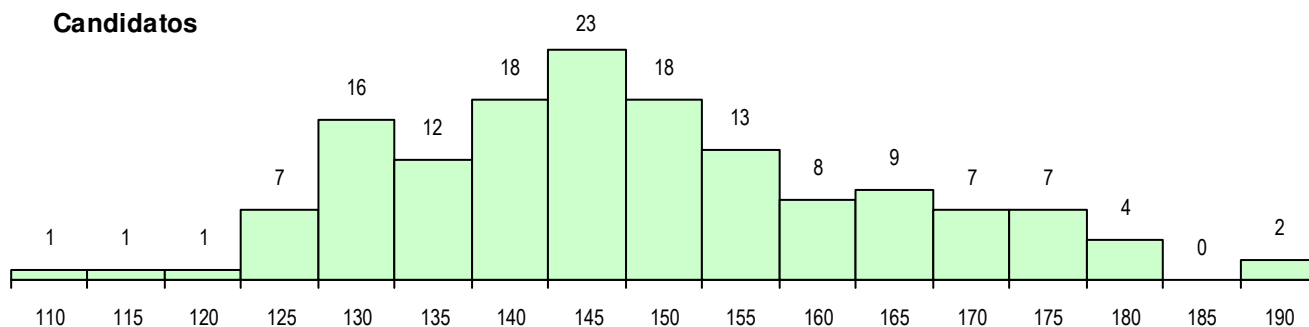

**SEXO DOS CANDIDATOS**

Sexo	Cands. %	Cols. %
Masc.	132 90	20 100
Femin.	15 10	0 0
<b>Total</b>	147	20

**CURSO DO 12º ANO (15 mais frequentes)**

Curso 12º ano	Cands. %	Cols. %
F60 Ciências e Tecnologias	82 56	12 60
P56 Técnico de Gestão e Programação	33 22	5 25
F61 Ciências Socioeconómicas	10 7	0 0
R25 Técnico de Informática - Sistemas	5 3	2 10
P59 Técnico de Informática de Gestão	3 2	0 0
P53 Técnico de Gestão de Equipamento	3 2	0 0
C60 Ciências e Tecnologias	3 2	0 0
950 Equivalências Estrangeiras (Decret	2 1	0 0
P44 Técnico de Eletrónica, Automação e	2 1	0 0
H19 Eletrónica e Telecomunicações (VT	1 1	1 5
R26 Técnico de Mecatrónica Automóvel	1 1	0 0
R15 Técnico de Desporto	1 1	0 0
C80 Recorrente - Ciências e Tecnologia	1 1	0 0

**MÉDIAS DOS COLOCADOS**

Nota de candidatura	148.4
Prova de ingresso	129.8
Média do 12º ano	158.4
Média do 10º/11º ano	158.4

**OPÇÕES EXCLUÍDAS**

Nota candidatura (s/mínima)	0
Prova ingresso (não fez)	2
Prova ingresso (s/mínima)	0
Pré-requisito (não fez)	0

**DISTRIBUIÇÕES DE NOTAS DE CANDIDATURA**

**Candidatos**

**Colocados**