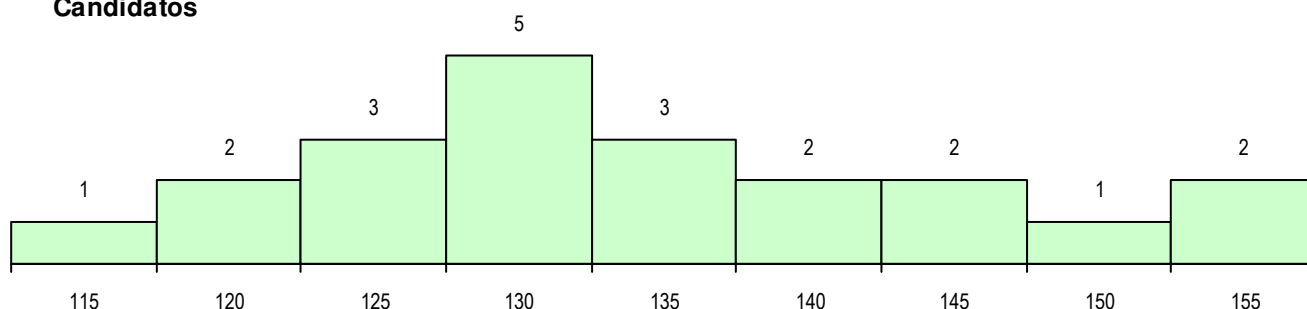

**SEXO DOS CANDIDATOS**

Sexo	Cands. %	Cols. %
Masc.	11 52	2 33
Femin.	10 48	4 67
<b>Total</b>	21	6

**CURSO DO 12º ANO (15 mais frequentes)**

Curso 12º ano	Cands. %	Cols. %
F60 Ciências e Tecnologias	17 81	5 83
F61 Ciências Socioeconómicas	3 14	1 17
966 Cursos EFA, Formações Modulares	1 5	0 0

**MÉDIAS DOS COLOCADOS**

Nota de candidatura	136.8
Prova de ingresso	116.5
Média do 12º ano	147.7
Média do 10º/11º ano	147.7

**OPÇÕES EXCLUÍDAS**

Nota candidatura (s/mínima)	0
Prova ingresso (não fez)	0
Prova ingresso (s/mínima)	0
Pré-requisito (não fez)	0

**DISTRIBUIÇÕES DE NOTAS DE CANDIDATURA**

**Candidatos**

**Colocados**