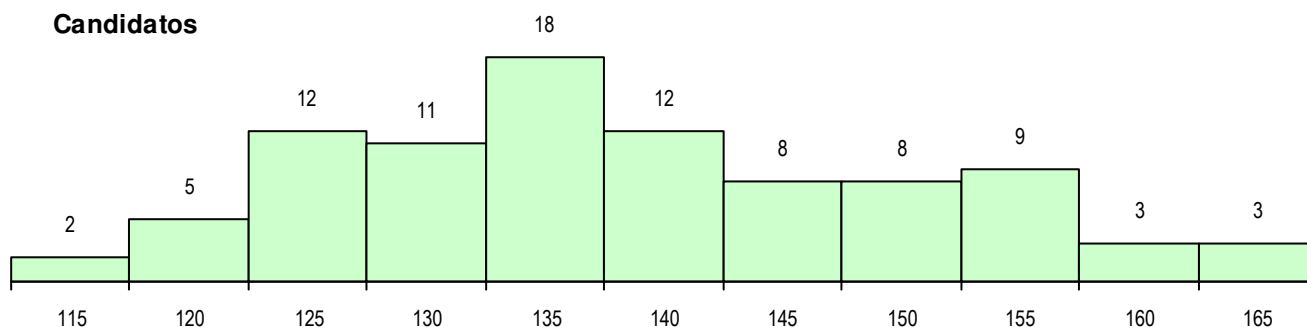

SEXO DOS CANDIDATOS

Sexo	Cands. %	Cols. %
Masc.	3 3	0 0
Femin.	88 97	20 100
Total	91	20

CURSO DO 12º ANO (15 mais frequentes)

Curso 12º ano	Cands. %	Cols. %
F62 Línguas e Humanidades	52 57	14 70
F60 Ciências e Tecnologias	31 34	6 30
F61 Ciências Socioeconómicas	3 3	0 0
966 Cursos EFA, Formações Modulares	1 1	0 0
R46 Técnico de Ação Educativa	1 1	0 0
P56 Técnico de Gestão e Programação	1 1	0 0
P51 Técnico de Gestão	1 1	0 0
C80 Recorrente - Ciências e Tecnologia	1 1	0 0

MÉDIAS DOS COLOCADOS

Nota de candidatura	132.7
Prova de ingresso	117.8
Média do 12º ano	140.8
Média do 10º/11º ano	140.8

OPÇÕES EXCLUÍDAS

Nota candidatura (s/mínima)	0
Prova ingresso (não fez)	4
Prova ingresso (s/mínima)	0
Pré-requisito (não fez)	0

DISTRIBUIÇÕES DE NOTAS DE CANDIDATURA

Candidatos

Colocados