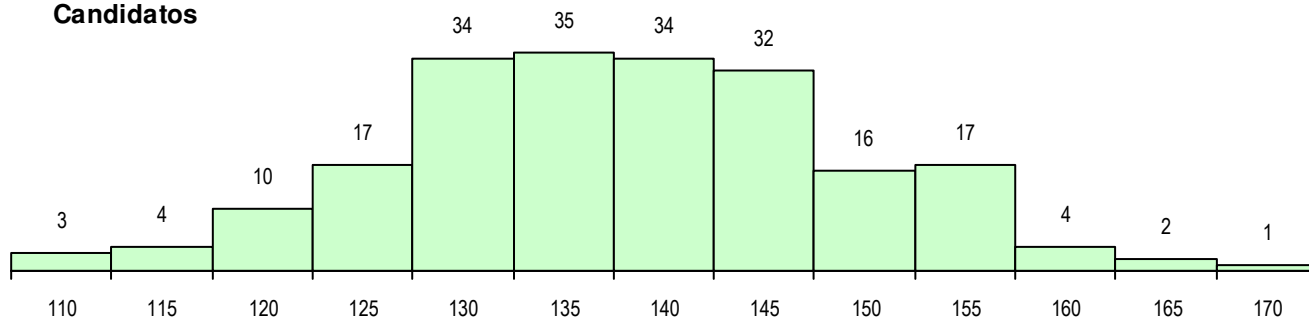

SEXO DOS CANDIDATOS

Sexo	Cands. %	Cols. %
Masc.	53 25	10 24
Femin.	156 75	31 76
Total	209	41

CURSO DO 12º ANO (15 mais frequentes)

Curso 12º ano	Cands. %	Cols. %
F62 Línguas e Humanidades	131 63	29 71
F60 Ciências e Tecnologias	21 10	2 5
F61 Ciências Socioeconómicas	19 9	3 7
966 Cursos EFA, Formações Modulares	6 3	1 2
R15 Técnico de Desporto	5 2	0 0
C81 Recorrente - Ciências Socioeconóm	3 1	0 0
P11 Técnico Auxiliar de Saúde	2 1	2 5
P91 Técnico de Turismo	2 1	0 0
R21 Técnico Comercial	2 1	0 0
P28 Técnico de Comunicação - Marketin	2 1	0 0
P14 Técnico de Multimédia	1 0	1 2
P19 Técnico de Apoio Psicossocial	1 0	1 2
P92 Técnico de Turismo Ambiental e Ru	1 0	1 2
P75 Técnico de Proteção Civil	1 0	1 2
H84 Informática	1 0	0 0

MÉDIAS DOS COLOCADOS

Nota de candidatura	143.4
Prova de ingresso	133.9
Média do 12º ano	148.4
Média do 10º/11º ano	148.4

OPÇÕES EXCLUÍDAS

Nota candidatura (s/mínima)	0
Prova ingresso (não fez)	0
Prova ingresso (s/mínima)	0
Pré-requisito (não fez)	0

DISTRIBUIÇÕES DE NOTAS DE CANDIDATURA

Candidatos

Colocados