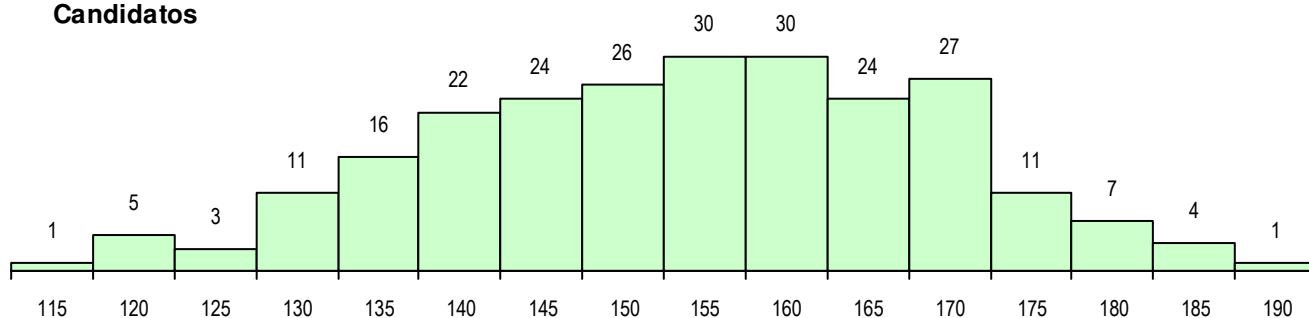

SEXO DOS CANDIDATOS

Sexo	Cands. %	Cols. %
Masc.	43 18	7 13
Femin.	199 82	47 87
Total	242	54

CURSO DO 12º ANO (15 mais frequentes)

Curso 12º ano	Cands. %	Cols. %
F64 Artes Visuais	139 57	28 52
F73 Produção Artística	39 16	18 33
F62 Línguas e Humanidades	9 4	1 2
F70 Comunicação Audiovisual	6 2	2 4
H57 Design, Cerâmica e Escultura	5 2	1 2
F71 Design de Comunicação	5 2	0 0
F60 Ciências e Tecnologias	4 2	1 2
P14 Técnico de Multimédia	4 2	0 0
966 Cursos EFA, Formações Modulares	3 1	0 0
P38 Técnico de Design de Moda	2 1	1 2
U33 Técnico de Design de Comunicaçã	2 1	1 2
C64 Artes Visuais	2 1	1 2
F61 Ciências Socioeconómicas	2 1	0 0
P28 Técnico de Comunicação - Marketin	2 1	0 0
C84 Recorrente - Artes Visuais	1 0	0 0

MÉDIAS DOS COLOCADOS

Nota de candidatura	158.6
Prova de ingresso	157.8
Média do 12º ano	159.0
Média do 10º/11º ano	159.0

OPÇÕES EXCLUÍDAS

Nota candidatura (s/mínima)	0
Prova ingresso (não fez)	0
Prova ingresso (s/mínima)	0
Pré-requisito (não fez)	0

DISTRIBUIÇÕES DE NOTAS DE CANDIDATURA

Candidatos

Colocados