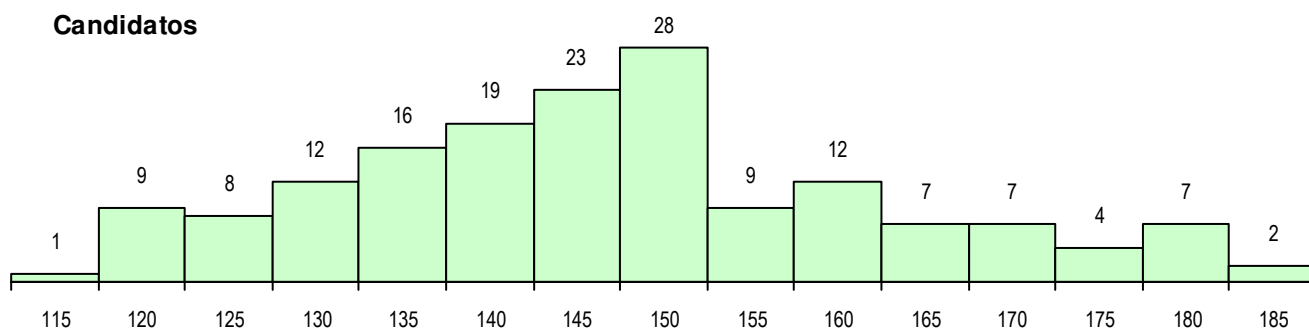

SEXO DOS CANDIDATOS

Sexo	Cands. %	Cols. %
Masc.	69 42	15 54
Femin.	95 58	13 46
Total	164	28

CURSO DO 12º ANO

Curso 12º ano	Cands. %	Cols. %
F64 Artes Visuais	92 56	18 64
F60 Ciências e Tecnologias	23 14	2 7
F72 Design de Produto	10 6	4 14
F62 Línguas e Humanidades	7 4	0 0
F73 Produção Artística	6 4	1 4
H57 Design, Cerâmica e Escultura	4 2	1 4
P14 Técnico de Multimédia	3 2	0 0
F61 Ciências Socioeconómicas	3 2	0 0
P39 Técnico de Design Gráfico	2 1	1 4
C60 Ciências e Tecnologias	2 1	0 0
F71 Design de Comunicação	2 1	0 0
U33 Técnico de Design de Comunicaçã	2 1	0 0
P36 Técnico de Desenho Digital 3D	1 1	1 4
P28 Técnico de Comunicação - Marketin	1 1	0 0
P20 Técnico de Artes Gráficas	1 1	0 0

MÉDIAS DOS COLOCADOS

Nota de candidatura	149.9
Prova de ingresso	140.5
Média do 12º ano	154.9
Média do 10º/11º ano	154.9

OPÇÕES EXCLUÍDAS

Nota candidatura (s/mínima)	0
Prova ingresso (não fez)	0
Prova ingresso (s/mínima)	0
Pré-requisito (não fez)	0

DISTRIBUIÇÕES DE NOTAS DE CANDIDATURA

Candidatos

Colocados