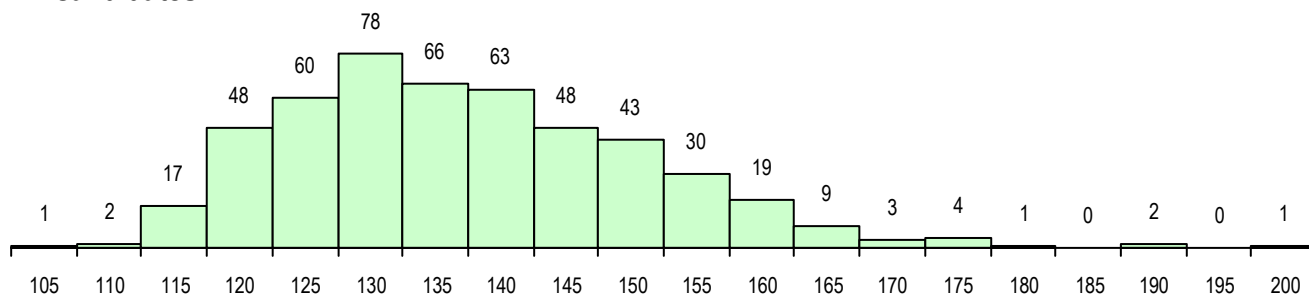

SEXO DOS CANDIDATOS

Sexo	Cands. %	Cols. %
Masc.	409 83	65 81
Femin.	86 17	15 19
Total	495	80

CURSO DO 12º ANO (15 mais frequentes)

Curso 12º ano	Cands. %	Cols. %
F60 Ciências e Tecnologias	429 87	67 84
F61 Ciências Socioeconómicas	38 8	8 10
P56 Técnico de Gestão e Programação	6 1	1 1
C80 Recorrente - Ciências e Tecnologia	5 1	2 3
950 Equivalências Estrangeiras (Decret	5 1	1 1
C60 Ciências e Tecnologias	4 1	1 1
966 Cursos EFA, Formações Modulares	3 1	0 0
P63 Técnico de Manutenção Industrial	1 0	0 0
H84 Informática	1 0	0 0
H50 Informática Aplicada à Web	1 0	0 0
C62 Línguas e Humanidades	1 0	0 0
C61 Ciências Socioeconómicas	1 0	0 0

MÉDIAS DOS COLOCADOS

Nota de candidatura	143.6
Prova de ingresso	133.9
Média do 12º ano	153.3
Média do 10º/11º ano	153.3

OPÇÕES EXCLUÍDAS

Nota candidatura (s/mínima)	0
Prova ingresso (não fez)	1
Prova ingresso (s/mínima)	0
Pré-requisito (não fez)	0

DISTRIBUIÇÕES DE NOTAS DE CANDIDATURA

Candidatos

Colocados