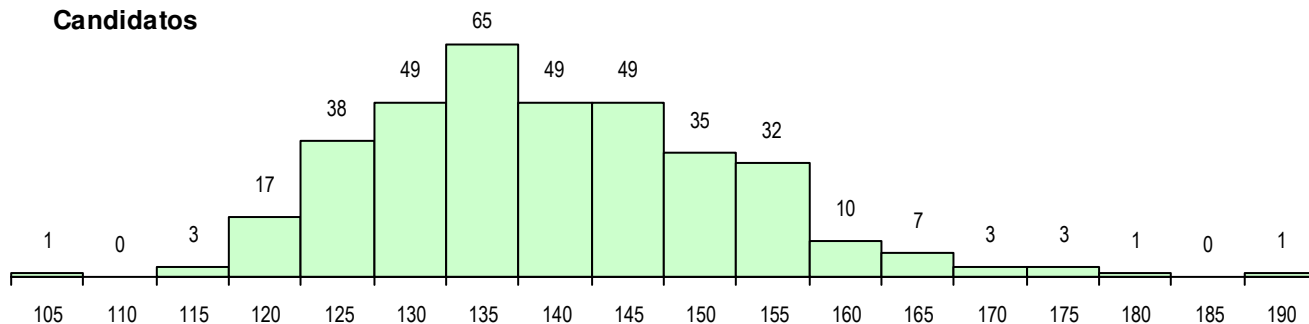

**SEXO DOS CANDIDATOS**

Sexo	Cands. %	Cols. %
Masc.	321 88	29 88
Femin.	42 12	4 12
<b>Total</b>	<b>363</b>	<b>33</b>

**CURSO DO 12º ANO (15 mais frequentes)**

Curso 12º ano	Cands. %	Cols. %
F60 Ciências e Tecnologias	313 86	25 76
F61 Ciências Socioeconómicas	29 8	6 18
P56 Técnico de Gestão e Programação	10 3	1 3
950 Equivalências Estrangeiras (Decret	3 1	0 0
C80 Recorrente - Ciências e Tecnologia	3 1	0 0
C61 Ciências Socioeconómicas	1 0	1 3
966 Cursos EFA, Formações Modulares	1 0	0 0
P63 Técnico de Manutenção Industrial	1 0	0 0
P51 Técnico de Gestão	1 0	0 0
H84 Informática	1 0	0 0

**MÉDIAS DOS COLOCADOS**

Nota de candidatura	144.8
Prova de ingresso	126.3
Média do 12º ano	157.2
Média do 10º/11º ano	157.2

**OPÇÕES EXCLUÍDAS**

Nota candidatura (s/mínima)	0
Prova ingresso (não fez)	2
Prova ingresso (s/mínima)	0
Pré-requisito (não fez)	0

**DISTRIBUIÇÕES DE NOTAS DE CANDIDATURA**

**Candidatos**

**Colocados**