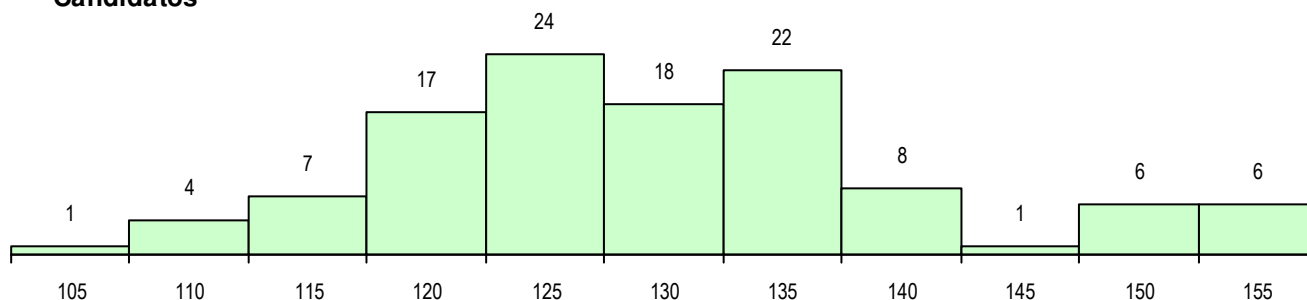

SEXO DOS CANDIDATOS

Sexo	Cands. %	Cols. %
Masc.	12 11	3 12
Femin.	102 89	22 88
Total	114	25

CURSO DO 12º ANO (15 mais frequentes)

Curso 12º ano	Cands. %	Cols. %
F62 Línguas e Humanidades	79 69	21 84
F60 Ciências e Tecnologias	17 15	1 4
F61 Ciências Socioeconómicas	5 4	3 12
P19 Técnico de Apoio Psicossocial	4 4	0 0
966 Cursos EFA, Formações Modulares	2 2	0 0
P11 Técnico Auxiliar de Saúde	2 2	0 0
R92 Técnico de Operações Turísticas	1 1	0 0
R46 Técnico de Ação Educativa	1 1	0 0
R15 Técnico de Desporto	1 1	0 0
P01 Animador Sociocultural	1 1	0 0
C80 Recorrente - Ciências e Tecnologia	1 1	0 0

MÉDIAS DOS COLOCADOS

Nota de candidatura	126.4
Prova de ingresso	116.3
Média do 12º ano	131.8
Média do 10º/11º ano	131.8

OPÇÕES EXCLUÍDAS

Nota candidatura (s/mínima)	0
Prova ingresso (não fez)	0
Prova ingresso (s/mínima)	0
Pré-requisito (não fez)	0

DISTRIBUIÇÕES DE NOTAS DE CANDIDATURA

Candidatos

Colocados