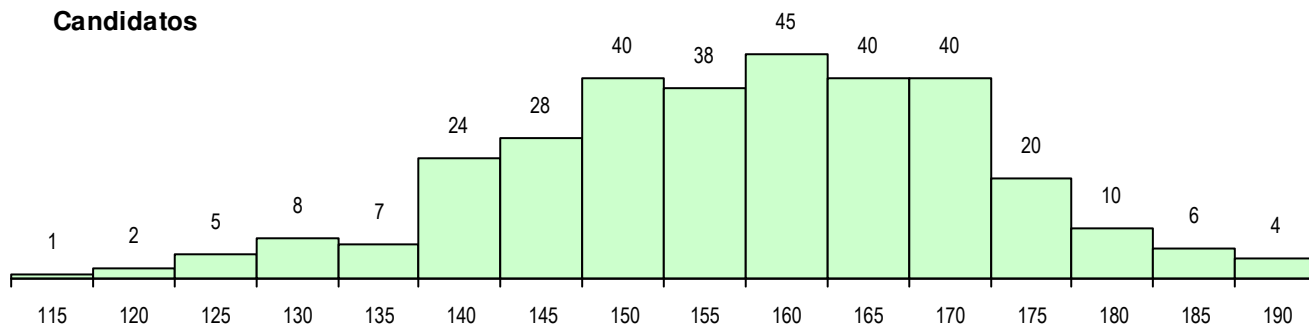

SEXO DOS CANDIDATOS

Sexo	Cands. %	Cols. %
Masc.	100 31	15 27
Femin.	218 69	40 73
Total	318	55

CURSO DO 12º ANO (15 mais frequentes)

Curso 12º ano	Cands. %	Cols. %
F62 Línguas e Humanidades	176 55	32 58
F60 Ciências e Tecnologias	40 13	7 13
F61 Ciências Socioeconómicas	12 4	2 4
P91 Técnico de Turismo	6 2	2 4
F64 Artes Visuais	6 2	0 0
950 Equivalências Estrangeiras (Decret	6 2	0 0
C82 Recorrente - Línguas e Humanidad	4 1	1 2
C60 Ciências e Tecnologias	4 1	1 2
C62 Línguas e Humanidades	4 1	1 2
H23 Línguas e Relações Empresariais (4 1	0 0
966 Cursos EFA, Formações Modulares	3 1	1 2
P56 Técnico de Gestão e Programação	3 1	1 2
C80 Recorrente - Ciências e Tecnologia	3 1	0 0
H27 Administração e Marketing	2 1	1 2
H25 Património e Turismo (VT)	2 1	1 2

MÉDIAS DOS COLOCADOS

Nota de candidatura	165.3
Prova de ingresso	172.1
Média do 12º ano	161.5
Média do 10º/11º ano	161.5

OPÇÕES EXCLUÍDAS

Nota candidatura (s/mínima)	0
Prova ingresso (não fez)	1
Prova ingresso (s/mínima)	0
Pré-requisito (não fez)	0

DISTRIBUIÇÕES DE NOTAS DE CANDIDATURA

Candidatos

Colocados