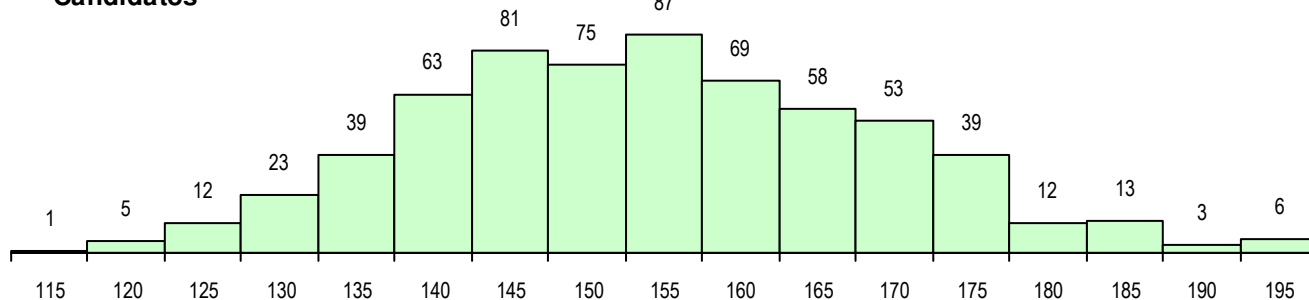

SEXO DOS CANDIDATOS

Sexo	Cands. %	Cols. %
Masc.	563 88	154 92
Femin.	76 12	13 8
Total	639	167

CURSO DO 12º ANO (15 mais frequentes)

Curso 12º ano	Cands. %	Cols. %
F60 Ciências e Tecnologias	594 93	152 91
H33 Eletrónica, Telecomunicações e Co	5 1	2 1
950 Equivalências Estrangeiras (Decret	5 1	2 1
H34 Eletrónica Industrial e Automação	5 1	2 1
H35 Informática e Tecnologias Multimédi	5 1	1 1
H19 Eletrónica e Telecomunicações (VT	4 1	4 2
H20 Eletrotecnia e Automação Industrial	4 1	0 0
H21 Informática (VT)	3 0	1 1
900 Emigrantes	3 0	1 1
H06 Eletrónica e Telecomunicações (VC	3 0	0 0
H38 Tecnologias da Saúde	1 0	1 1
C60 Ciências e Tecnologias	1 0	1 1
H53 Química Industrial e Laboratorial	1 0	0 0
H61 Produção Gráfica	1 0	0 0
P56 Técnico de Gestão e Programação	1 0	0 0

MÉDIAS DOS COLOCADOS

Nota de candidatura	147.3
Prova de ingresso	120.5
Média do 12º ano	161.8
Média do 10º/11º ano	161.8

OPÇÕES EXCLUÍDAS

Nota candidatura (s/mínima)	0
Prova ingresso (não fez)	6
Prova ingresso (s/mínima)	0
Pré-requisito (não fez)	0

DISTRIBUIÇÕES DE NOTAS DE CANDIDATURA

Candidatos

Colocados