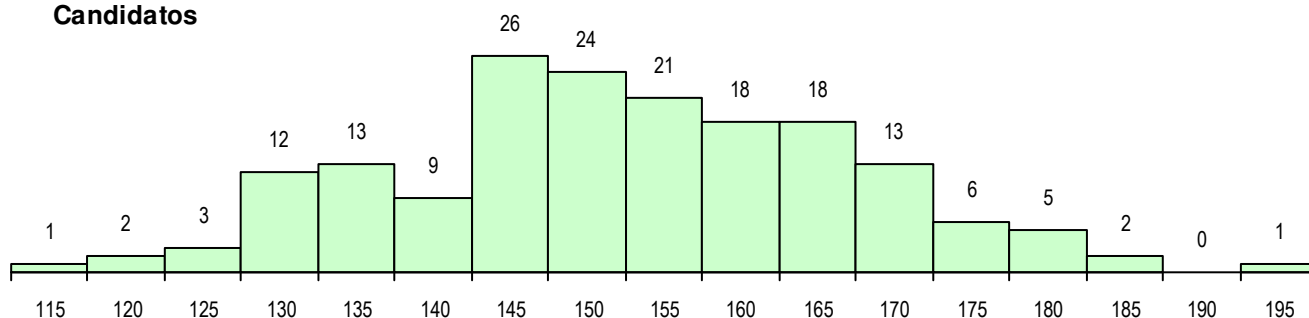

SEXO DOS CANDIDATOS

Sexo	Cands. %	Cols. %
Masc.	105 60	14 50
Femin.	69 40	14 50
Total	174	28

CURSO DO 12º ANO (15 mais frequentes)

Curso 12º ano	Cands. %	Cols. %
F60 Ciências e Tecnologias	147 84	22 79
H28 Análises Químico-Biológicas	4 2	0 0
C80 Recorrente - Ciências e Tecnologia	4 2	0 0
C60 Ciências e Tecnologias	3 2	1 4
950 Equivalências Estrangeiras (Decret	3 2	1 4
F61 Ciências Socioeconómicas	2 1	1 4
H14 Animação Sociodesportiva (VT)	1 1	1 4
H17 Biotecnologia (VT)	1 1	1 4
H34 Eletrónica Industrial e Automação	1 1	1 4
H35 Informática e Tecnologias Multimédi	1 1	0 0
H36 Mecânica e Design Industrial	1 1	0 0
H07 Eletrotecnia e Automação Industrial	1 1	0 0
H04 Biotecnologia (VC)	1 1	0 0
H37 Tecnologias e Segurança Alimentar	1 1	0 0
H44 Biotecnologia Aplicada	1 1	0 0

MÉDIAS DOS COLOCADOS

Nota de candidatura	154.1
Prova de ingresso	134.3
Média do 12º ano	164.8
Média do 10º/11º ano	164.8

OPÇÕES EXCLUÍDAS

Nota candidatura (s/mínima)	0
Prova ingresso (não fez)	0
Prova ingresso (s/mínima)	0
Pré-requisito (não fez)	0

DISTRIBUIÇÕES DE NOTAS DE CANDIDATURA

Candidatos

Colocados