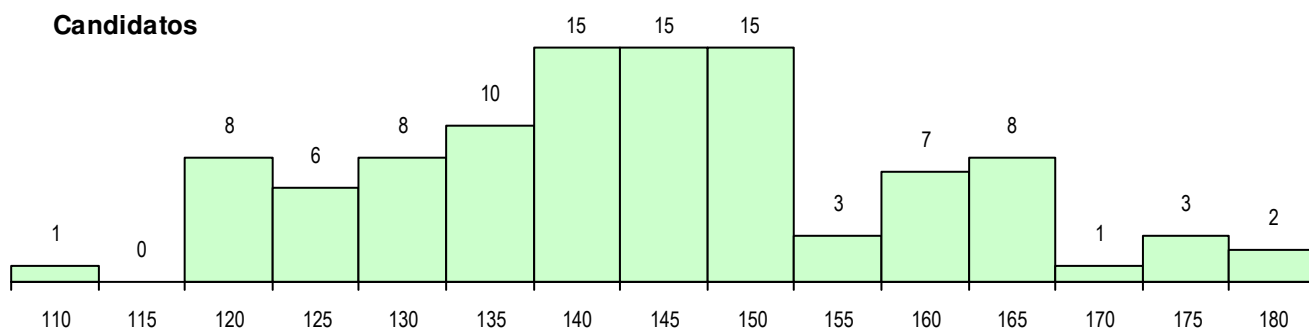

**SEXO DOS CANDIDATOS**

Sexo	Cands. %	Cols. %
Masc.	93 91	21 91
Femin.	9 9	2 9
<b>Total</b>	<b>102</b>	<b>23</b>

**CURSO DO 12º ANO (15 mais frequentes)**

Curso 12º ano	Cands. %	Cols. %
F60 Ciências e Tecnologias	60 59	14 61
P56 Técnico de Gestão e Programação	14 14	3 13
F61 Ciências Socioeconómicas	6 6	1 4
H21 Informática (VT)	3 3	1 4
H34 Eletrónica Industrial e Automação	2 2	2 9
C80 Recorrente - Ciências e Tecnologia	2 2	1 4
C62 Línguas e Humanidades	1 1	1 4
C81 Recorrente - Ciências Socioeconóm	1 1	0 0
F62 Línguas e Humanidades	1 1	0 0
F71 Design de Comunicação	1 1	0 0
C60 Ciências e Tecnologias	1 1	0 0
P39 Técnico de Design Gráfico	1 1	0 0
966 Cursos EFA, Formações Modulares	1 1	0 0
P43 Técnico de Eletrónica, Automação e	1 1	0 0
P44 Técnico de Eletrónica, Automação e	1 1	0 0

**MÉDIAS DOS COLOCADOS**

Nota de candidatura	146.0
Prova de ingresso	131.8
Média do 12º ano	153.6
Média do 10º/11º ano	153.6

**OPÇÕES EXCLUÍDAS**

Nota candidatura (s/mínima)	0
Prova ingresso (não fez)	1
Prova ingresso (s/mínima)	0
Pré-requisito (não fez)	0

**DISTRIBUIÇÕES DE NOTAS DE CANDIDATURA**

**Candidatos**

**Colocados**