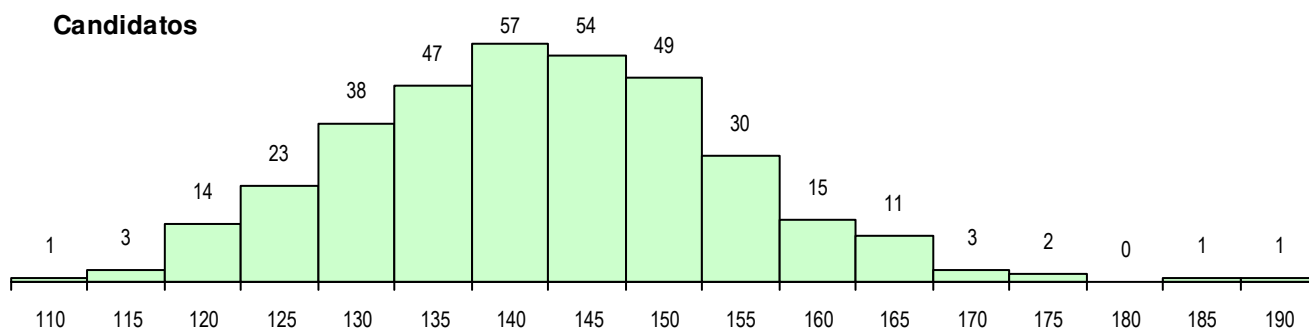

SEXO DOS CANDIDATOS

Sexo	Cands. %	Cols. %
Masc.	183 52	36 62
Femin.	166 48	22 38
Total	349	58

CURSO DO 12º ANO (15 mais frequentes)

Curso 12º ano	Cands. %	Cols. %
F61 Ciências Socioeconómicas	189 54	32 55
F60 Ciências e Tecnologias	82 23	19 33
F62 Línguas e Humanidades	41 12	4 7
C81 Recorrente - Ciências Socioeconóm	7 2	0 0
966 Cursos EFA, Formações Modulares	5 1	1 2
C80 Recorrente - Ciências e Tecnologia	4 1	0 0
950 Equivalências Estrangeiras (Decret	2 1	0 0
C60 Ciências e Tecnologias	2 1	0 0
P56 Técnico de Gestão e Programação	2 1	0 0
F64 Artes Visuais	2 1	0 0
S37 Técnico de mecânica automóvel	1 0	1 2
P57 Técnico de Gestão Equina	1 0	1 2
P51 Técnico de Gestão	1 0	0 0
H56 Contabilidade e Gestão	1 0	0 0
P14 Técnico de Multimédia	1 0	0 0

MÉDIAS DOS COLOCADOS

Nota de candidatura	148.7
Prova de ingresso	142.6
Média do 12º ano	151.9
Média do 10º/11º ano	151.9

OPÇÕES EXCLUÍDAS

Nota candidatura (s/mínima)	0
Prova ingresso (não fez)	0
Prova ingresso (s/mínima)	0
Pré-requisito (não fez)	0

DISTRIBUIÇÕES DE NOTAS DE CANDIDATURA

Candidatos

Colocados