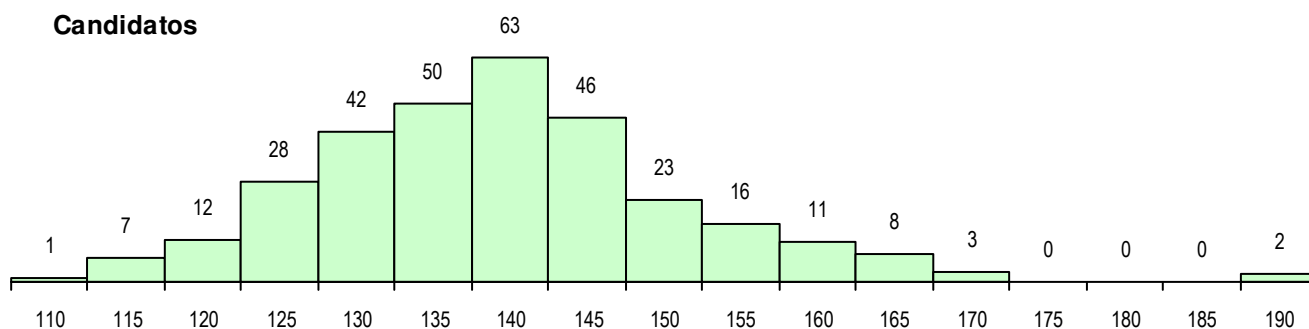

SEXO DOS CANDIDATOS

Sexo	Cands. %	Cols. %
Masc.	221 71	49 69
Femin.	91 29	22 31
Total	312	71

CURSO DO 12º ANO (15 mais frequentes)

Curso 12º ano	Cands. %	Cols. %
F61 Ciências Socioeconómicas	123 39	40 56
F60 Ciências e Tecnologias	90 29	11 15
F62 Línguas e Humanidades	39 13	10 14
P56 Técnico de Gestão e Programação	16 5	4 6
966 Cursos EFA, Formações Modulares	9 3	2 3
C80 Recorrente - Ciências e Tecnologia	5 2	1 1
950 Equivalências Estrangeiras (Decret	5 2	1 1
F64 Artes Visuais	2 1	0 0
C60 Ciências e Tecnologias	2 1	0 0
C81 Recorrente - Ciências Socioeconóm	2 1	0 0
P44 Técnico de Eletrónica, Automação e	2 1	0 0
C62 Línguas e Humanidades	2 1	0 0
R05 Técnico de Apoio à Gestão Desporti	2 1	0 0
C61 Ciências Socioeconómicas	2 1	0 0
T04 Programador de Informática	2 1	0 0

MÉDIAS DOS COLOCADOS

Nota de candidatura	144.3
Prova de ingresso	133.8
Média do 12º ano	149.9
Média do 10º/11º ano	149.9

OPÇÕES EXCLUÍDAS

Nota candidatura (s/mínima)	0
Prova ingresso (não fez)	0
Prova ingresso (s/mínima)	0
Pré-requisito (não fez)	0

DISTRIBUIÇÕES DE NOTAS DE CANDIDATURA

Candidatos

Colocados