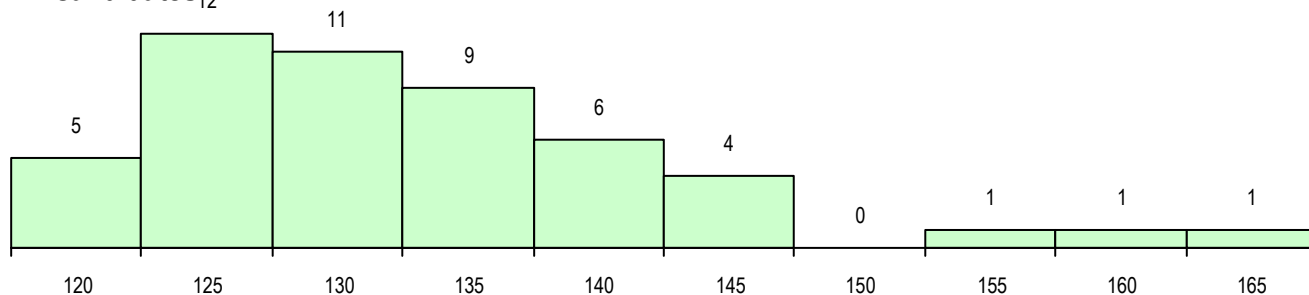

SEXO DOS CANDIDATOS

Sexo	Cands. %	Cols. %
Masc.	35 70	17 71
Femin.	15 30	7 29
Total	50	24

CURSO DO 12º ANO (15 mais frequentes)

Curso 12º ano	Cands. %	Cols. %
F60 Ciências e Tecnologias	45 90	22 92
F61 Ciências Socioeconómicas	3 6	2 8
P56 Técnico de Gestão e Programação	1 2	0 0
C80 Recorrente - Ciências e Tecnologia	1 2	0 0

MÉDIAS DOS COLOCADOS

Nota de candidatura	129.6
Prova de ingresso	110.2
Média do 12º ano	140.0
Média do 10º/11º ano	140.0

OPÇÕES EXCLUÍDAS

Nota candidatura (s/mínima)	0
Prova ingresso (não fez)	1
Prova ingresso (s/mínima)	0
Pré-requisito (não fez)	0

DISTRIBUIÇÕES DE NOTAS DE CANDIDATURA

Candidatos₁₂

Colocados