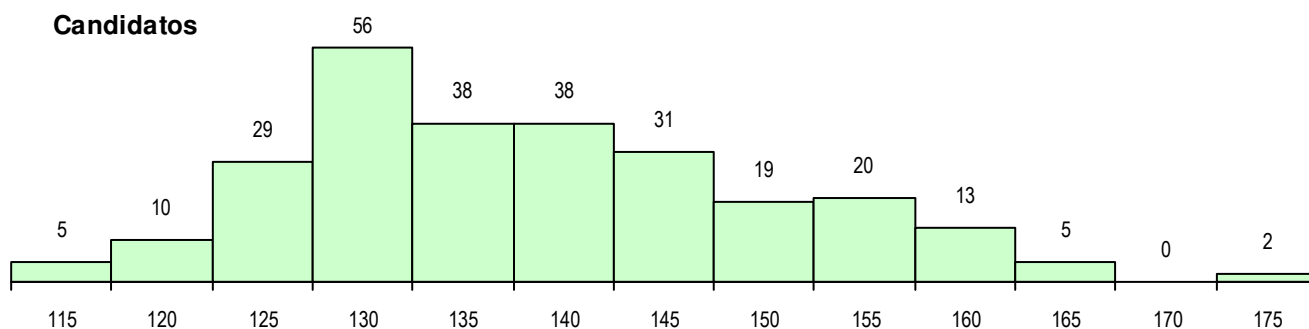

SEXO DOS CANDIDATOS

Sexo	Cands. %	Cols. %
Masc.	77 29	24 36
Femin.	189 71	43 64
Total	266	67

CURSO DO 12º ANO (15 mais frequentes)

Curso 12º ano	Cands. %	Cols. %
F62 Línguas e Humanidades	165 62	38 57
F60 Ciências e Tecnologias	37 14	11 16
F61 Ciências Socioeconómicas	14 5	1 1
P28 Técnico de Comunicação - Marketin	6 2	4 6
F64 Artes Visuais	5 2	3 4
C82 Recorrente - Línguas e Humanidad	5 2	1 1
966 Cursos EFA, Formações Modulares	4 2	0 0
C62 Línguas e Humanidades	3 1	0 0
C81 Recorrente - Ciências Socioeconóm	3 1	0 0
R05 Técnico de Apoio à Gestão Desporti	2 1	2 3
P14 Técnico de Multimédia	2 1	2 3
950 Equivalências Estrangeiras (Decret	2 1	1 1
R16 Técnico Administrativo	2 1	1 1
C80 Recorrente - Ciências e Tecnologia	2 1	0 0
U17 Técnico de Recepção Hoteleira	1 0	1 1

MÉDIAS DOS COLOCADOS

Nota de candidatura	139.6
Prova de ingresso	130.2
Média do 12º ano	144.6
Média do 10º/11º ano	144.6

OPÇÕES EXCLUÍDAS

Nota candidatura (s/mínima)	0
Prova ingresso (não fez)	3
Prova ingresso (s/mínima)	0
Pré-requisito (não fez)	0

DISTRIBUIÇÕES DE NOTAS DE CANDIDATURA

Candidatos

Colocados