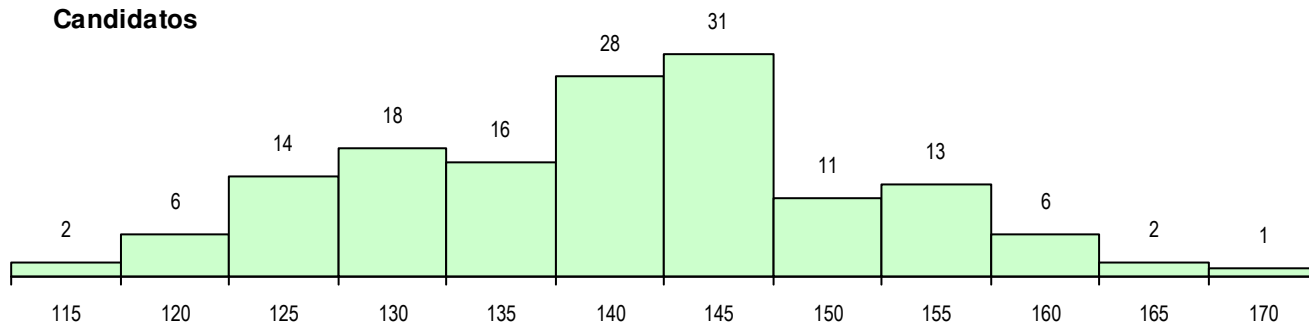

SEXO DOS CANDIDATOS

Sexo	Cands. %	Cols. %
Masc.	13 9	3 10
Femin.	135 91	27 90
Total	148	30

CURSO DO 12º ANO (15 mais frequentes)

Curso 12º ano	Cands. %	Cols. %
F62 Línguas e Humanidades	84 57	22 73
F60 Ciências e Tecnologias	33 22	2 7
F61 Ciências Socioeconómicas	5 3	0 0
966 Cursos EFA, Formações Modulares	4 3	0 0
R46 Técnico de Ação Educativa	3 2	2 7
P11 Técnico Auxiliar de Saúde	3 2	1 3
R72 Técnico de Geriatria	1 1	1 3
F70 Comunicação Audiovisual	1 1	1 3
C62 Línguas e Humanidades	1 1	1 3
P08 Instrumentista de Sopros e de Percussão	1 1	0 0
C82 Recorrente - Línguas e Humanidades	1 1	0 0
F64 Artes Visuais	1 1	0 0
F76 Secundário de Música	1 1	0 0
H43 Animação Sociocultural	1 1	0 0
P01 Animador Sociocultural	1 1	0 0

MÉDIAS DOS COLOCADOS

Nota de candidatura	141.1
Prova de ingresso	128.5
Média do 12º ano	147.8
Média do 10º/11º ano	147.8

OPÇÕES EXCLUÍDAS

Nota candidatura (s/mínima)	0
Prova ingresso (não fez)	0
Prova ingresso (s/mínima)	0
Pré-requisito (não fez)	0

DISTRIBUIÇÕES DE NOTAS DE CANDIDATURA

Candidatos

Colocados