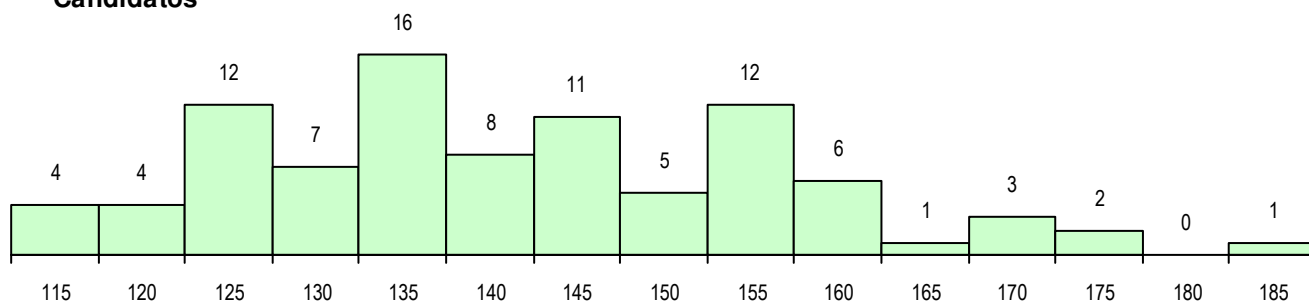

SEXO DOS CANDIDATOS

Sexo	Cands. %	Cols. %
Masc.	33 36	13 42
Femin.	59 64	18 58
Total	92	31

CURSO DO 12º ANO (15 mais frequentes)

Curso 12º ano	Cands. %	Cols. %
F64 Artes Visuais	56 61	14 45
F71 Design de Comunicação	8 9	4 13
F60 Ciências e Tecnologias	6 7	3 10
U33 Técnico de Design de Comunicaçã	5 5	3 10
F62 Línguas e Humanidades	3 3	2 6
F72 Design de Produto	3 3	1 3
P14 Técnico de Multimédia	3 3	0 0
P20 Técnico de Artes Gráficas	1 1	1 3
P04 Assistente de Conservação e Resta	1 1	1 3
C80 Recorrente - Ciências e Tecnologia	1 1	1 3
C60 Ciências e Tecnologias	1 1	1 3
950 Equivalências Estrangeiras (Decret	1 1	0 0
R20 Técnico de Cozinha/Pastelaria	1 1	0 0
P17 Técnico de Animação 2D e 3D	1 1	0 0
H15 Artes e Indústrias Gráficas (VT)	1 1	0 0

MÉDIAS DOS COLOCADOS

Nota de candidatura	137.1
Prova de ingresso	124.6
Média do 12º ano	143.7
Média do 10º/11º ano	143.7

OPÇÕES EXCLUÍDAS

Nota candidatura (s/mínima)	0
Prova ingresso (não fez)	1
Prova ingresso (s/mínima)	0
Pré-requisito (não fez)	0

DISTRIBUIÇÕES DE NOTAS DE CANDIDATURA

Candidatos

Colocados