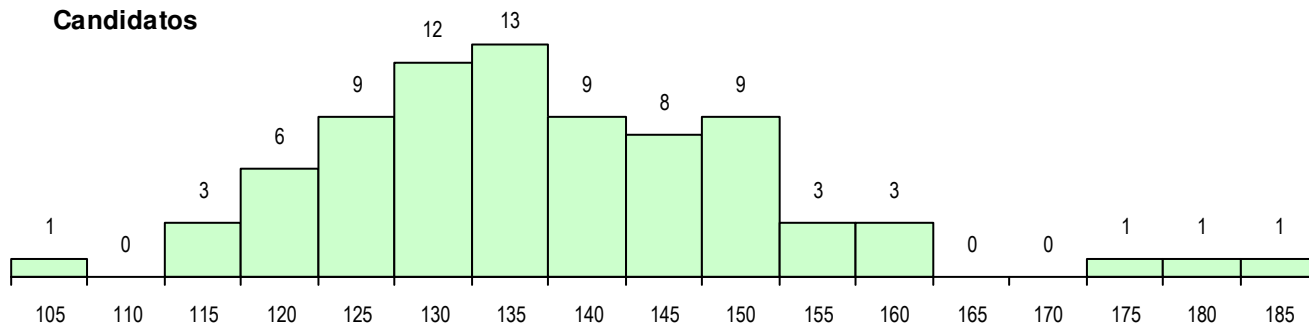

MÉDIAS DOS COLOCADOS

Nota de candidatura	132.5
Prova de ingresso	124.0
Média do 12º ano	137.0
Média do 10º/11º ano	137.0

OPÇÕES EXCLUÍDAS

Nota candidatura (s/mínima)	0
Prova ingresso (não fez)	0
Prova ingresso (s/mínima)	0
Pré-requisito (não fez)	0

DISTRIBUIÇÕES DE NOTAS DE CANDIDATURA

Candidatos

Colocados