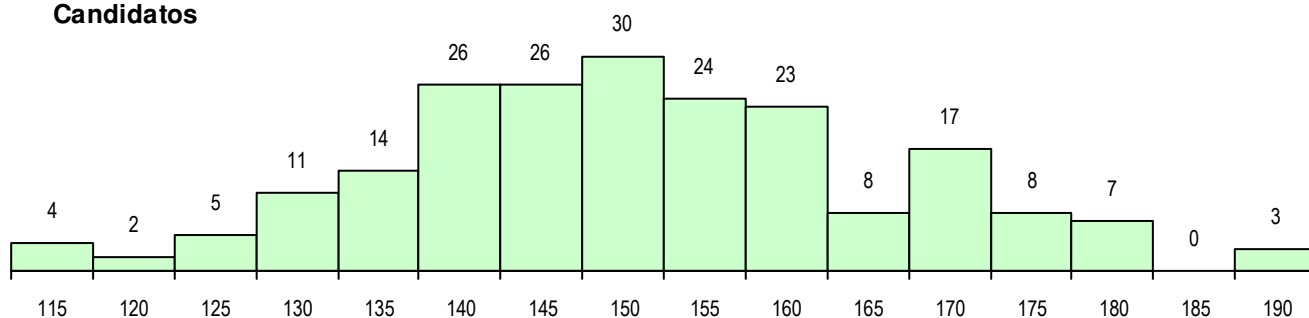

SEXO DOS CANDIDATOS

Sexo	Cands. %	Cols. %
Masc.	52 25	2 10
Femin.	156 75	18 90
Total	208	20

CURSO DO 12º ANO (15 mais frequentes)

Curso 12º ano	Cands. %	Cols. %
F62 Línguas e Humanidades	48 23	4 20
F64 Artes Visuais	44 21	4 20
F60 Ciências e Tecnologias	27 13	2 10
P14 Técnico de Multimédia	14 7	0 0
F70 Comunicação Audiovisual	13 6	2 10
H30 Comunicação Multimédia	5 2	1 5
F61 Ciências Socioeconómicas	5 2	1 5
F71 Design de Comunicação	5 2	0 0
950 Equivalências Estrangeiras (Decret	4 2	1 5
H15 Artes e Indústrias Gráficas (VT)	3 1	1 5
F75 Secundário de Dança	3 1	1 5
C80 Recorrente - Ciências e Tecnologia	3 1	0 0
P56 Técnico de Gestão e Programação	3 1	0 0
P21 Técnico de Audiovisuais	2 1	0 0
P28 Técnico de Comunicação - Marketin	2 1	0 0

MÉDIAS DOS COLOCADOS

Nota de candidatura	161.9
Prova de ingresso	149.2
Média do 12º ano	168.7
Média do 10º/11º ano	168.7

OPÇÕES EXCLUÍDAS

Nota candidatura (s/mínima)	0
Prova ingresso (não fez)	6
Prova ingresso (s/mínima)	0
Pré-requisito (não fez)	0

DISTRIBUIÇÕES DE NOTAS DE CANDIDATURA

Candidatos

Colocados