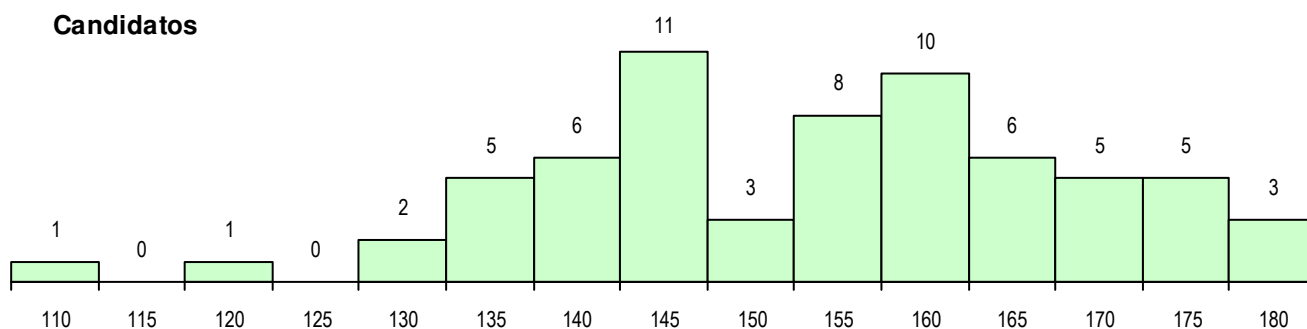

Sexo	Cands. %	Cols. %
Masc.	28 42	10 36
Femin.	38 58	18 64
Total	66	28

CURSO DO 12º ANO (15 mais frequentes)

Curso 12º ano	Cands. %	Cols. %
F64 Artes Visuais	15 23	10 36
P14 Técnico de Multimédia	11 17	4 14
F70 Comunicação Audiovisual	9 14	3 11
F62 Línguas e Humanidades	6 9	1 4
F60 Ciências e Tecnologias	5 8	1 4
P21 Técnico de Audiovisuais	3 5	3 11
P28 Técnico de Comunicação - Marketin	2 3	0 0
C80 Recorrente - Ciências e Tecnologia	2 3	0 0
H30 Comunicação Multimédia	2 3	0 0
F76 Secundário de Música	1 2	1 4
P94 Técnico de Vídeo	1 2	1 4
P91 Técnico de Turismo	1 2	1 4
C62 Línguas e Humanidades	1 2	1 4
R02 Artes do Espetáculo - Interpretação	1 2	1 4
C60 Ciências e Tecnologias	1 2	1 4

MÉDIAS DOS COLOCADOS

Nota de candidatura	162.4
Prova de ingresso	165.5
Média do 12º ano	170.9
Média do 10º/11º ano	170.9

OPÇÕES EXCLUÍDAS

Nota candidatura (s/mínima)	0
Prova ingresso (não fez)	0
Prova ingresso (s/mínima)	0
Pré-requisito (não fez)	0

DISTRIBUIÇÕES DE NOTAS DE CANDIDATURA

Candidatos

Colocados