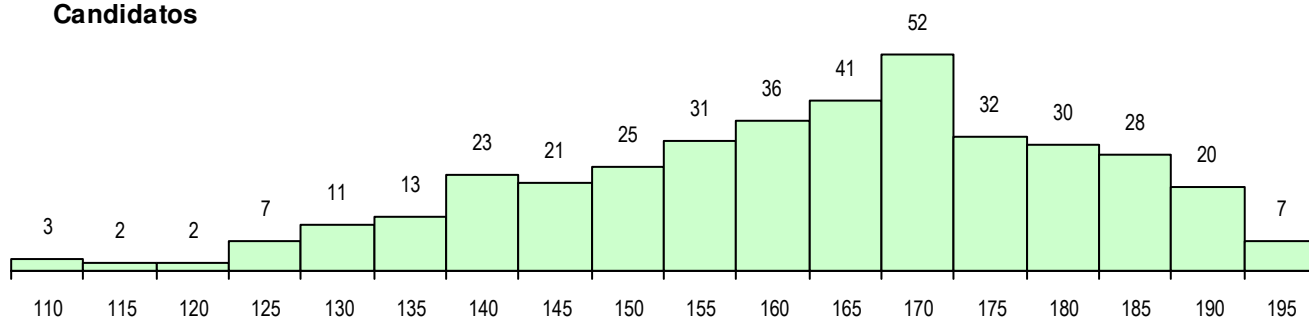

SEXO DOS CANDIDATOS

Sexo	Cands. %	Cols. %
Masc.	83 22	8 14
Femin.	301 78	49 86
Total	384	57

CURSO DO 12º ANO (15 mais frequentes)

Curso 12º ano	Cands. %	Cols. %
F64 Artes Visuais	225 59	32 56
F71 Design de Comunicação	35 9	13 23
F60 Ciências e Tecnologias	19 5	1 2
950 Equivalências Estrangeiras (Decret	16 4	2 4
H15 Artes e Indústrias Gráficas (VT)	12 3	3 5
F70 Comunicação Audiovisual	10 3	2 4
F73 Produção Artística	10 3	0 0
U33 Técnico de Design de Comunicaçã	9 2	0 0
P17 Técnico de Animação 2D e 3D	6 2	1 2
F62 Línguas e Humanidades	5 1	2 4
F72 Design de Produto	4 1	0 0
C64 Artes Visuais	3 1	0 0
H57 Design, Cerâmica e Escultura	3 1	0 0
H48 Design	3 1	0 0
P39 Técnico de Design Gráfico	3 1	0 0

MÉDIAS DOS COLOCADOS

Nota de candidatura	180.0
Prova de ingresso	181.2
Média do 12º ano	178.8
Média do 10º/11º ano	178.8

OPÇÕES EXCLUÍDAS

Nota candidatura (s/mínima)	0
Prova ingresso (não fez)	7
Prova ingresso (s/mínima)	0
Pré-requisito (não fez)	0

DISTRIBUIÇÕES DE NOTAS DE CANDIDATURA

Candidatos

Colocados