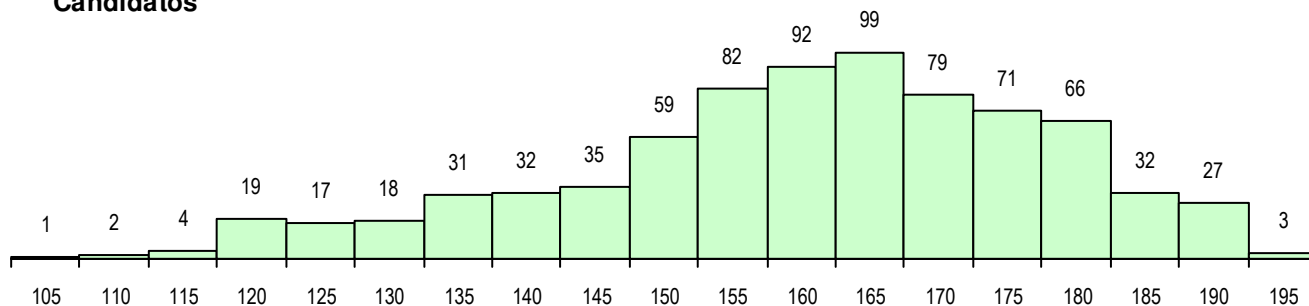

SEXO DOS CANDIDATOS

Sexo	Cands. %	Cols. %
Masc.	645 84	46 77
Femin.	124 16	14 23
Total	769	60

CURSO DO 12º ANO (15 mais frequentes)

Curso 12º ano	Cands. %	Cols. %
F60 Ciências e Tecnologias	681 89	52 87
F61 Ciências Socioeconómicas	36 5	4 7
950 Equivalências Estrangeiras (Decret	24 3	2 3
P56 Técnico de Gestão e Programação	11 1	0 0
C60 Ciências e Tecnologias	6 1	0 0
900 Emigrantes	2 0	1 2
966 Cursos EFA, Formações Modulares	2 0	0 0
A61 Ciências - Via B	1 0	1 2
940 Escolas estrangeiras em Portugal	1 0	0 0
P53 Técnico de Gestão de Equipamento	1 0	0 0
C81 Recorrente - Ciências Socioeconóm	1 0	0 0
C80 Recorrente - Ciências e Tecnologia	1 0	0 0
C62 Línguas e Humanidades	1 0	0 0
C61 Ciências Socioeconómicas	1 0	0 0

MÉDIAS DOS COLOCADOS

Nota de candidatura	167.0
Prova de ingresso	167.3
Média do 12º ano	166.7
Média do 10º/11º ano	166.7

OPÇÕES EXCLUÍDAS

Nota candidatura (s/mínima)	0
Prova ingresso (não fez)	7
Prova ingresso (s/mínima)	0
Pré-requisito (não fez)	0

DISTRIBUIÇÕES DE NOTAS DE CANDIDATURA

Candidatos

Colocados