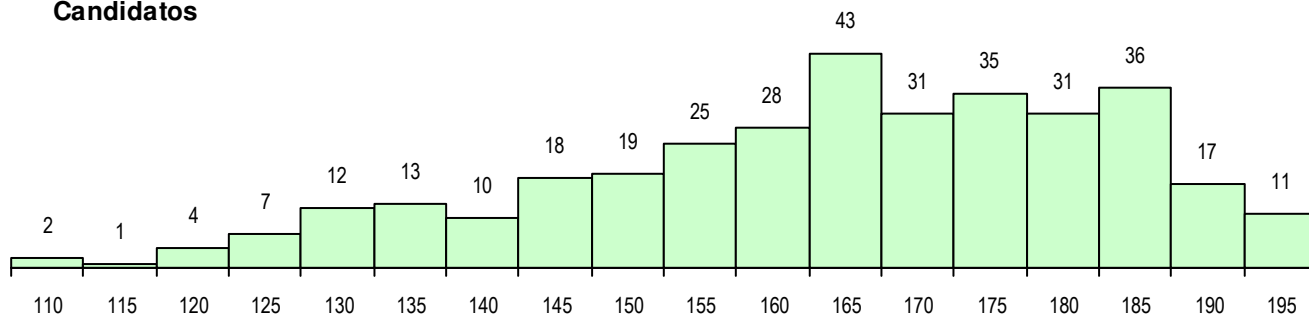

SEXO DOS CANDIDATOS

Sexo	Cands. %	Cols. %
Masc.	122 36	18 35
Femin.	221 64	33 65
Total	343	51

CURSO DO 12º ANO (15 mais frequentes)

Curso 12º ano	Cands. %	Cols. %
F60 Ciências e Tecnologias	148 43	27 53
F64 Artes Visuais	148 43	18 35
F72 Design de Produto	17 5	4 8
P36 Técnico de Desenho Digital 3D	5 1	0 0
950 Equivalências Estrangeiras (Decret	4 1	1 2
F71 Design de Comunicação	3 1	1 2
C64 Artes Visuais	3 1	0 0
F73 Produção Artística	2 1	0 0
940 Escolas estrangeiras em Portugal	2 1	0 0
966 Cursos EFA, Formações Modulares	2 1	0 0
225 Ens. sec. recorrente (todos os curso	1 0	0 0
P37 Técnico de Design	1 0	0 0
C60 Ciências e Tecnologias	1 0	0 0
U07 Técnico de Produção e Montagem	1 0	0 0
900 Emigrantes	1 0	0 0

MÉDIAS DOS COLOCADOS

Nota de candidatura	166.9
Prova de ingresso	172.6
Média do 12º ano	161.2
Média do 10º/11º ano	161.2

OPÇÕES EXCLUÍDAS

Nota candidatura (s/mínima)	0
Prova ingresso (não fez)	11
Prova ingresso (s/mínima)	0
Pré-requisito (não fez)	0

DISTRIBUIÇÕES DE NOTAS DE CANDIDATURA

Candidatos

Colocados