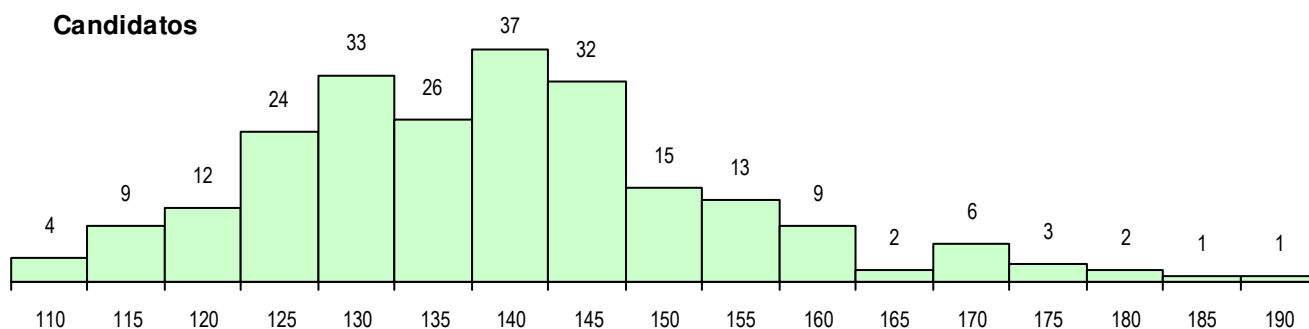

SEXO DOS CANDIDATOS

Sexo	Cands. %	Cols. %
Masc.	97 42	12 44
Femin.	132 58	15 56
Total	229	27

CURSO DO 12º ANO (15 mais frequentes)

Curso 12º ano	Cands. %	Cols. %
F62 Línguas e Humanidades	130 57	13 48
F60 Ciências e Tecnologias	49 21	7 26
F61 Ciências Socioeconómicas	18 8	3 11
966 Cursos EFA, Formações Modulares	4 2	0 0
950 Equivalências Estrangeiras (Decret	3 1	1 4
F64 Artes Visuais	3 1	1 4
C62 Línguas e Humanidades	3 1	0 0
C80 Recorrente - Ciências e Tecnologia	2 1	0 0
C81 Recorrente - Ciências Socioeconóm	2 1	0 0
P51 Técnico de Gestão	2 1	0 0
U36 Técnico de Gestão de Transportes	1 0	1 4
F70 Comunicação Audiovisual	1 0	1 4
P37 Técnico de Design	1 0	0 0
P14 Técnico de Multimédia	1 0	0 0
C60 Ciências e Tecnologias	1 0	0 0

MÉDIAS DOS COLOCADOS

Nota de candidatura	146.9
Prova de ingresso	146.8
Média do 12º ano	147.0
Média do 10º/11º ano	147.0

OPÇÕES EXCLUÍDAS

Nota candidatura (s/mínima)	0
Prova ingresso (não fez)	1
Prova ingresso (s/mínima)	0
Pré-requisito (não fez)	0

DISTRIBUIÇÕES DE NOTAS DE CANDIDATURA

Candidatos

Colocados