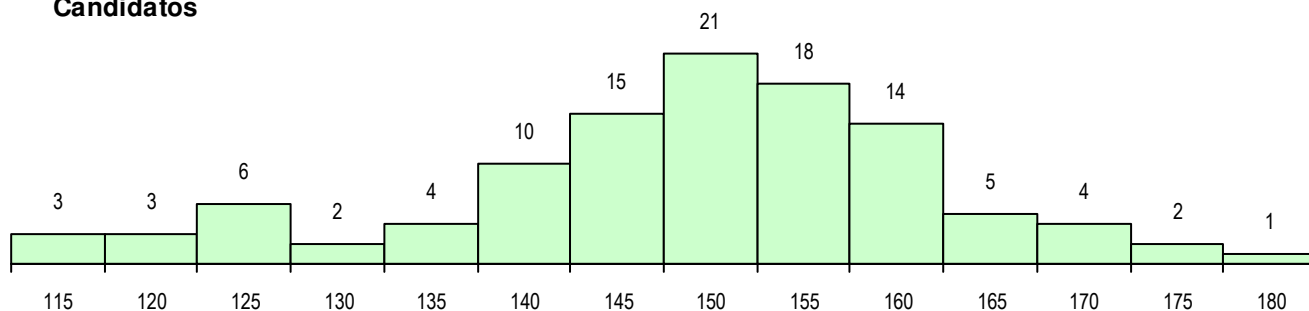

**MÉDIAS DOS COLOCADOS**

Nota de candidatura	154.5
Prova de ingresso	141.8
Média do 12º ano	163.0
Média do 10º/11º ano	163.0

**OPÇÕES EXCLUÍDAS**

Nota candidatura (s/mínima)	0
Prova ingresso (não fez)	1
Prova ingresso (s/mínima)	0
Pré-requisito (não fez)	0

**DISTRIBUIÇÕES DE NOTAS DE CANDIDATURA**

**Candidatos**

**Colocados**