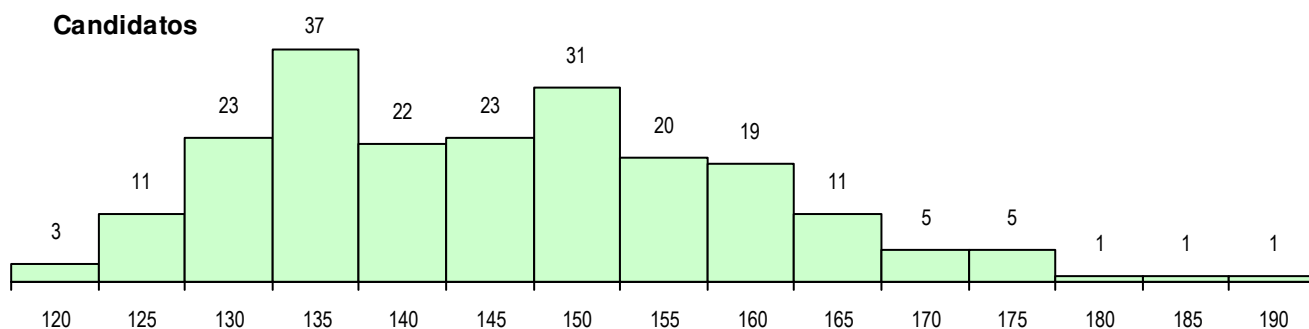

SEXO DOS CANDIDATOS

Sexo	Cands. %	Cols. %
Masc.	69 32	7 29
Femin.	144 68	17 71
Total	213	24

CURSO DO 12º ANO (15 mais frequentes)

Curso 12º ano	Cands. %	Cols. %
F60 Ciências e Tecnologias	193 91	19 79
R15 Técnico de Desporto	4 2	1 4
P11 Técnico Auxiliar de Saúde	4 2	1 4
610 Cursos de Educação e Formação (2 1	1 4
F62 Línguas e Humanidades	2 1	1 4
C80 Recorrente - Ciências e Tecnologia	1 0	1 4
900 Emigrantes	1 0	0 0
H53 Química Industrial e Laboratorial	1 0	0 0
H49 Desporto e Dinamização da Atividade	1 0	0 0
F75 Secundário de Dança	1 0	0 0
C82 Recorrente - Línguas e Humanidad	1 0	0 0
C81 Recorrente - Ciências Socioeconóm	1 0	0 0
C60 Ciências e Tecnologias	1 0	0 0

MÉDIAS DOS COLOCADOS

Nota de candidatura	149.2
Prova de ingresso	127.8
Média do 12º ano	160.7
Média do 10º/11º ano	160.7

OPÇÕES EXCLUÍDAS

Nota candidatura (s/mínima)	0
Prova ingresso (não fez)	2
Prova ingresso (s/mínima)	0
Pré-requisito (não fez)	0

DISTRIBUIÇÕES DE NOTAS DE CANDIDATURA

Candidatos

Colocados