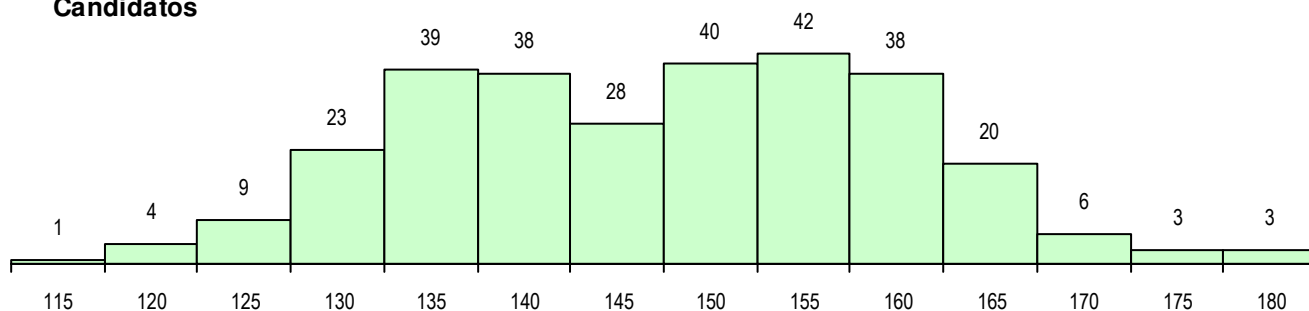

SEXO DOS CANDIDATOS

Sexo	Cands. %	Cols. %
Masc.	97 33	13 37
Femin.	197 67	22 63
Total	294	35

CURSO DO 12º ANO (15 mais frequentes)

Curso 12º ano	Cands. %	Cols. %
F60 Ciências e Tecnologias	256 87	30 86
P11 Técnico Auxiliar de Saúde	7 2	2 6
R15 Técnico de Desporto	7 2	1 3
C60 Ciências e Tecnologias	4 1	0 0
F61 Ciências Socioeconómicas	3 1	1 3
610 Cursos de Educação e Formação (3 1	0 0
F62 Línguas e Humanidades	3 1	0 0
C80 Recorrente - Ciências e Tecnologia	3 1	0 0
H85 Atividade Física e Desporto Adapta	2 1	0 0
C62 Línguas e Humanidades	1 0	1 3
R05 Técnico de Apoio à Gestão Desporti	1 0	0 0
P91 Técnico de Turismo	1 0	0 0
H49 Desporto e Dinamização da Ativida	1 0	0 0
H30 Comunicação Multimédia	1 0	0 0
F75 Secundário de Dança	1 0	0 0

MÉDIAS DOS COLOCADOS

Nota de candidatura	154.6
Prova de ingresso	137.2
Média do 12º ano	164.0
Média do 10º/11º ano	164.0

OPÇÕES EXCLUÍDAS

Nota candidatura (s/mínima)	0
Prova ingresso (não fez)	0
Prova ingresso (s/mínima)	0
Pré-requisito (não fez)	0

DISTRIBUIÇÕES DE NOTAS DE CANDIDATURA

Candidatos

Colocados