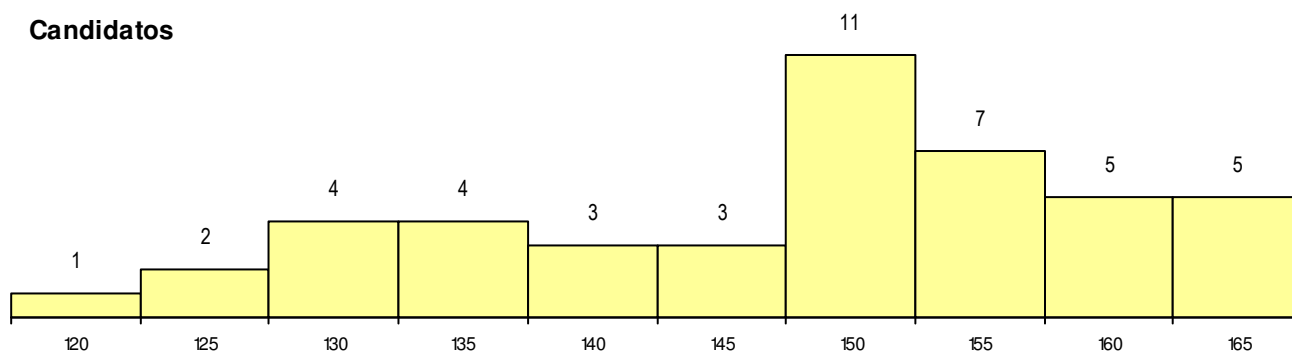

SEXO DOS CANDIDATOS

Sexo	Cands. %	Cols. %
Masc.	13 29	1 17
Femin.	32 71	5 83
Total	45	6

CURSO DO 12º ANO (15 mais frequentes)

Curso 12º ano	Cands. %	Cols. %
F62 Línguas e Humanidades	30 67	4 67
900 Emigrantes	2 4	1 17
950 Equivalências Estrangeiras (Decret	2 4	0 0
F61 Ciências Socioeconómicas	2 4	0 0
P08 Instrumentista de Sopros e de Percu	1 2	1 17
P92 Técnico de Turismo Ambiental e Ru	1 2	0 0
H58 Educação Social	1 2	0 0
H14 Animação Sociodesportiva (VT)	1 2	0 0
F64 Artes Visuais	1 2	0 0
F60 Ciências e Tecnologias	1 2	0 0
C82 Recorrente - Línguas e Humanidad	1 2	0 0
C81 Recorrente - Ciências Socioeconóm	1 2	0 0
C62 Línguas e Humanidades	1 2	0 0

MÉDIAS dos Colocados

Nota de candidatura	156.5
Prova de ingresso	156.3
Média do 12º ano	156.5
Média do 10º/11º ano	156.5

DISTRIBUIÇÕES DE NOTAS DE CANDIDATURA

Candidatos

Colocados