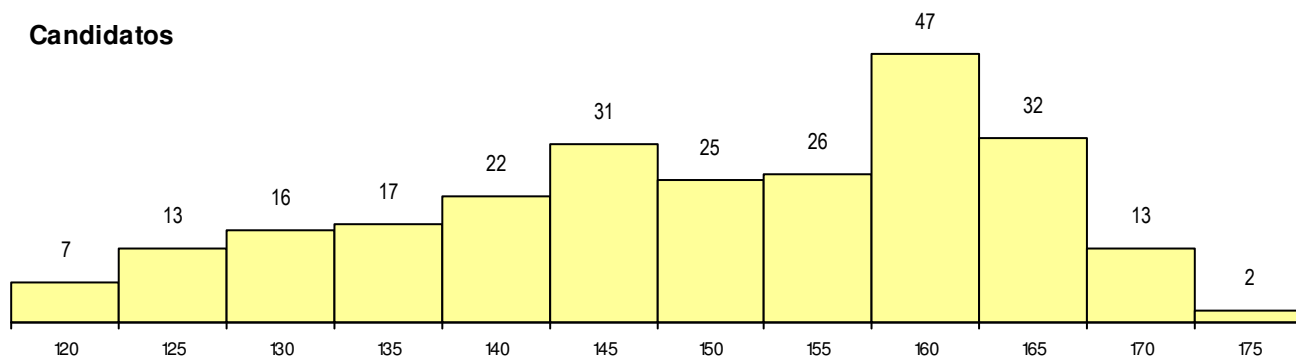

SEXO DOS CANDIDATOS

Sexo	Cands. %	Cols. %
Masc.	39 16	2 20
Femin.	212 84	8 80
Total	251	10

CURSO DO 12º ANO

Curso 12º ano	(15 mais frequentes)	
	Cands. %	Cols. %
F62 Línguas e Humanidades	119 47	7 70
F60 Ciências e Tecnologias	70 28	1 10
F61 Ciências Socioeconómicas	10 4	1 10
P11 Técnico Auxiliar de Saúde	4 2	0 0
R46 Técnico de Ação Educativa	4 2	0 0
P19 Técnico de Apoio Psicossocial	3 1	1 10
P91 Técnico de Turismo	3 1	0 0
C60 Ciências e Tecnologias	3 1	0 0
R15 Técnico de Desporto	3 1	0 0
610 Cursos de Educação e Formação (3 1	0 0
P18 Técnico de Apoio à Infância	2 1	0 0
900 Emigrantes	2 1	0 0
C82 Recorrente - Línguas e Humanidad	2 1	0 0
F64 Artes Visuais	2 1	0 0
966 Cursos EFA, Formações Modulares	2 1	0 0

MÉDIAS dos Colocados

Nota de candidatura	164.3
Prova de ingresso	162.9
Média do 12º ano	165.0
Média do 10º/11º ano	165.0

DISTRIBUIÇÕES DE NOTAS DE CANDIDATURA

Candidatos

Colocados