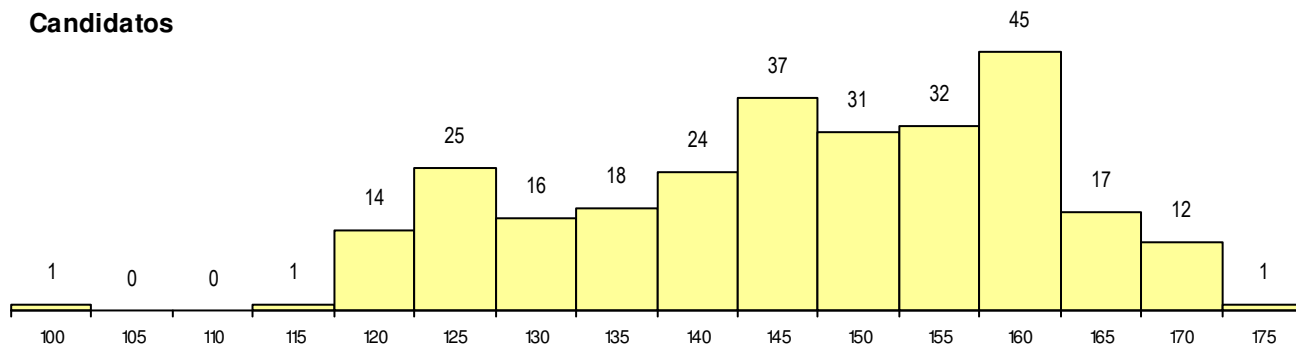

SEXO DOS CANDIDATOS

Sexo	Cands. %	Cols. %
Masc.	37 14	1 7
Femin.	237 86	13 93
Total	274	14

CURSO DO 12º ANO

Curso 12º ano	Cands. %	Cols. %
F62 Línguas e Humanidades	141 51	6 43
F60 Ciências e Tecnologias	63 23	7 50
F61 Ciências Socioeconómicas	12 4	0 0
P91 Técnico de Turismo	5 2	0 0
R46 Técnico de Ação Educativa	5 2	0 0
F64 Artes Visuais	4 1	0 0
R15 Técnico de Desporto	4 1	0 0
P19 Técnico de Apoio Psicossocial	3 1	0 0
950 Equivalências Estrangeiras (Decret	3 1	0 0
966 Cursos EFA, Formações Modulares	3 1	0 0
C60 Ciências e Tecnologias	3 1	0 0
F76 Secundário de Música	2 1	1 7
P11 Técnico Auxiliar de Saúde	2 1	0 0
R05 Técnico de Apoio à Gestão Desporti	2 1	0 0
C82 Recorrente - Línguas e Humanidad	1 0	0 0

(15 mais frequentes)

MÉDIAS dos Colocados

Nota de candidatura	166.9
Prova de ingresso	166.0
Média do 12º ano	167.3
Média do 10º/11º ano	167.3

DISTRIBUIÇÕES DE NOTAS DE CANDIDATURA

Candidatos

Colocados