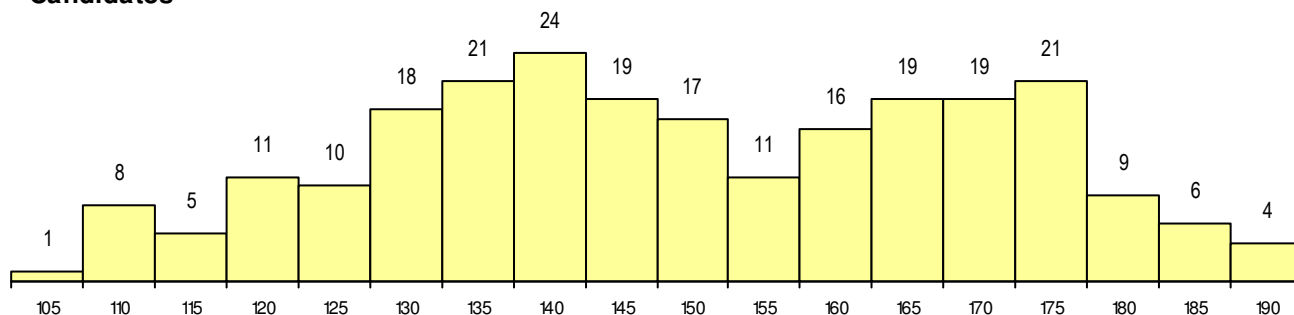

SEXO DOS CANDIDATOS

Sexo	Cands. %	Cols. %
Masc.	95 40	3 30
Femin.	144 60	7 70
Total	239	10

CURSO DO 12º ANO (15 mais frequentes)

Curso 12º ano	Cands. %	Cols. %
F62 Línguas e Humanidades	139 58	6 60
F61 Ciências Socioeconómicas	39 16	4 40
F60 Ciências e Tecnologias	25 10	0 0
950 Equivalências Estrangeiras (Decret	8 3	0 0
C82 Recorrente - Línguas e Humanidad	4 2	0 0
F64 Artes Visuais	4 2	0 0
966 Cursos EFA, Formações Modulares	4 2	0 0
P28 Técnico de Comunicação - Marketin	3 1	0 0
C80 Recorrente - Ciências e Tecnologia	2 1	0 0
R92 Técnico de Operações Turísticas	1 0	0 0
P14 Técnico de Multimédia	1 0	0 0
810 Agrupamento 1 / geral	1 0	0 0
U26 Técnico de Vendas e Marketing	1 0	0 0
002 2.º curso	1 0	0 0
610 Cursos de Educação e Formação (1 0	0 0

MÉDIAS dos Colocados

Nota de candidatura	181.4
Prova de ingresso	181.1
Média do 12º ano	181.7
Média do 10º/11º ano	181.7

DISTRIBUIÇÕES DE NOTAS DE CANDIDATURA

Candidatos

Colocados