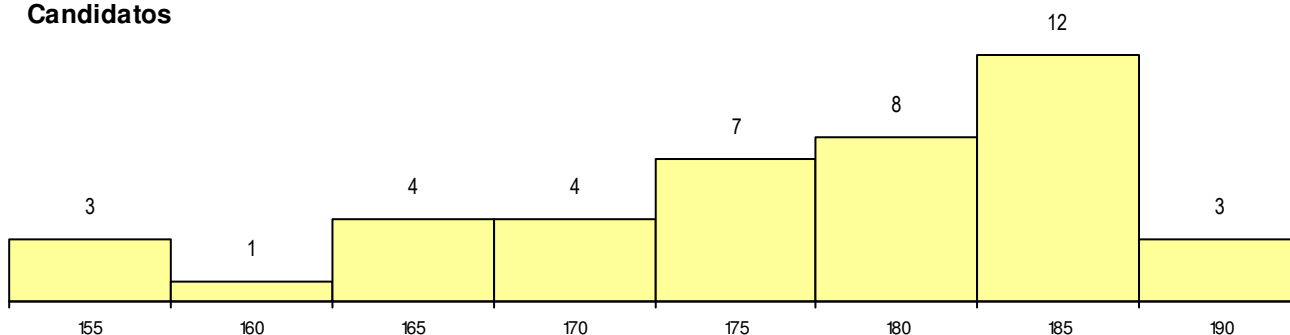

SEXO DOS CANDIDATOS

Sexo	Cands. %	Cols. %
Masc.	15 36	0
Femin.	27 64	0
Total	42	0

CURSO DO 12º ANO

Curso 12º ano	(15 mais frequentes)	
	Cands. %	Cols. %
F60 Ciências e Tecnologias	39 93	0
H04 Biotecnologia (VC)	3 7	0

MÉDIAS dos Colocados

Nota de candidatura
 Prova de ingresso
 Média do 12º ano
 Média do 10º/11º ano

DISTRIBUIÇÕES DE NOTAS DE CANDIDATURA

Candidatos

Colocados