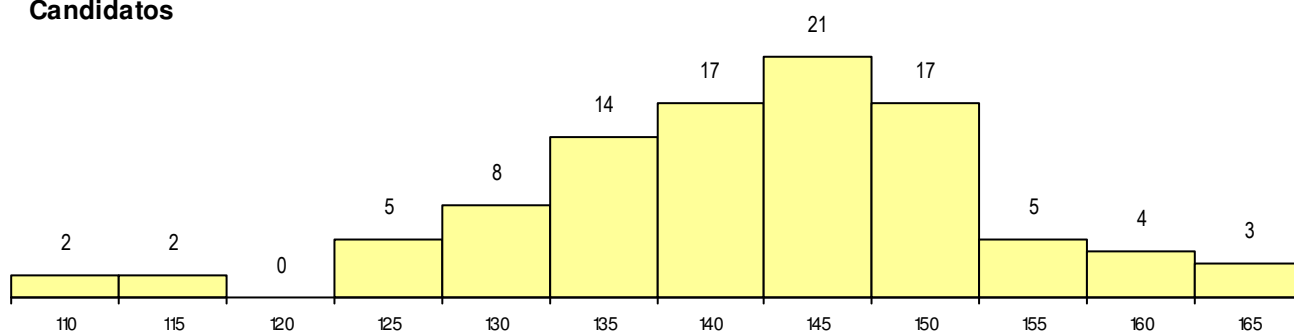

SEXO DOS CANDIDATOS

Sexo	Cands. %	Cols. %
Masc.	49 50	3 30
Femin.	49 50	7 70
Total	98	10

CURSO DO 12º ANO

(15 mais frequentes)

Curso 12º ano	Cands. %	Cols. %
F62 Línguas e Humanidades	46 47	4 40
F60 Ciências e Tecnologias	26 27	4 40
F61 Ciências Socioeconómicas	7 7	0 0
F64 Artes Visuais	3 3	0 0
P11 Técnico Auxiliar de Saúde	2 2	0 0
H23 Línguas e Relações Empresariais (2 2	0 0
C60 Ciências e Tecnologias	1 1	1 10
F75 Secundário de Dança	1 1	1 10
966 Cursos EFA, Formações Modulares	1 1	0 0
H25 Património e Turismo (VT)	1 1	0 0
H33 Eletrónica, Telecomunicações e Co	1 1	0 0
H35 Informática e Tecnologias Multimédi	1 1	0 0
H38 Tecnologias da Saúde	1 1	0 0
P56 Técnico de Gestão e Programação	1 1	0 0
C82 Recorrente - Línguas e Humanidad	1 1	0 0

MÉDIAS dos Colocados

Nota de candidatura	154.6
Prova de ingresso	152.9
Média do 12º ano	155.8
Média do 10º/11º ano	155.8

DISTRIBUIÇÕES DE NOTAS DE CANDIDATURA

Candidatos

Colocados