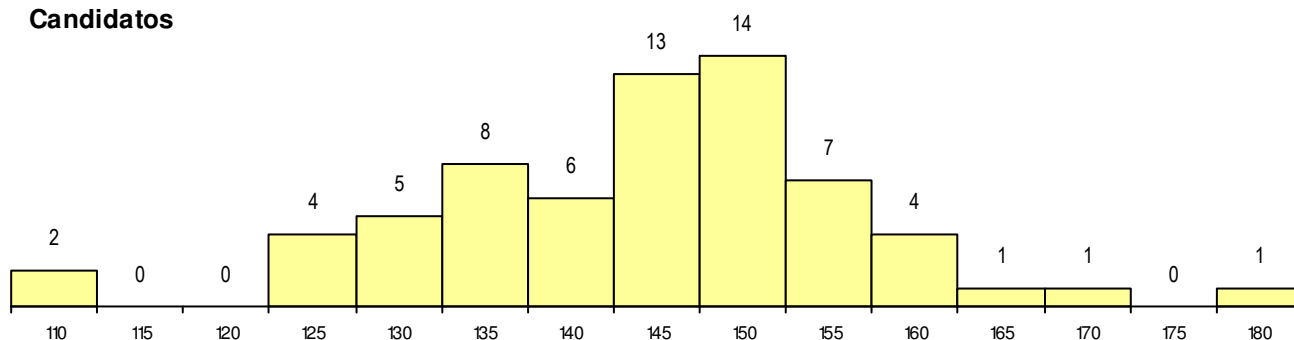

SEXO DOS CANDIDATOS

Sexo	Cands. %	Cols. %
Masc.	17 26	1 20
Femin.	49 74	4 80
Total	66	5

CURSO DO 12º ANO

(15 mais frequentes)

Curso 12º ano	Cands. %	Cols. %
F62 Línguas e Humanidades	39 59	3 60
F60 Ciências e Tecnologias	6 9	1 20
C62 Línguas e Humanidades	3 5	1 20
F61 Ciências Socioeconómicas	3 5	0 0
P11 Técnico Auxiliar de Saúde	1 2	0 0
C80 Recorrente - Ciências e Tecnologia	1 2	0 0
C84 Recorrente - Artes Visuais	1 2	0 0
F70 Comunicação Audiovisual	1 2	0 0
F73 Produção Artística	1 2	0 0
H25 Património e Turismo (VT)	1 2	0 0
966 Cursos EFA, Formações Modulares	1 2	0 0
P19 Técnico de Apoio Psicossocial	1 2	0 0
P28 Técnico de Comunicação - Marketin	1 2	0 0
P39 Técnico de Design Gráfico	1 2	0 0
P56 Técnico de Gestão e Programação	1 2	0 0

MÉDIAS dos Colocados

Nota de candidatura	158.9
Prova de ingresso	157.8
Média do 12º ano	159.6
Média do 10º/11º ano	159.6

DISTRIBUIÇÕES DE NOTAS DE CANDIDATURA

Candidatos

Colocados