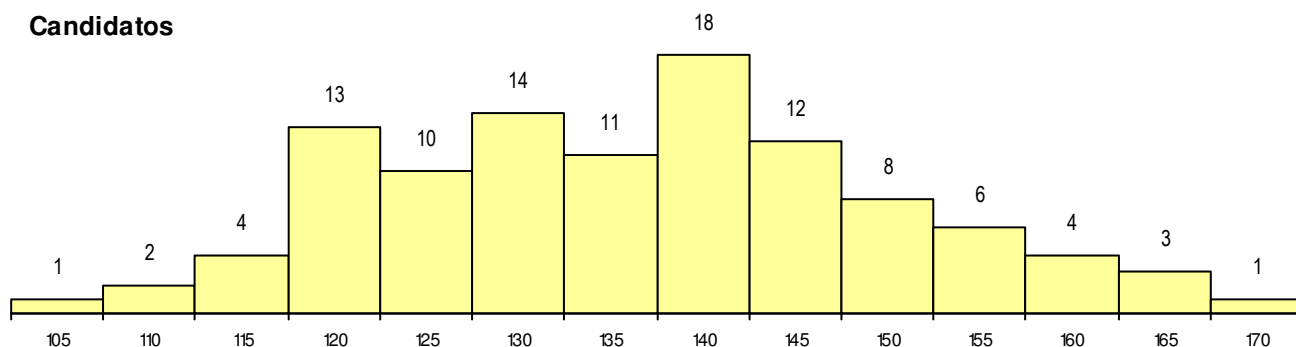

ETAPA COLOCAÇÃO (contingente)

Etapa Colocação	Cands. %	Cols. %	Nota
17 Geral	107 100	16 100	141.5
Total	107	16	

DISTRITO/GAES DE CANDIDATURA

Distrito Origem	Cands. %	Cols. %
Lisboa	83 78	14 88
Setúbal	15 14	1 6
Faro	2 2	1 6
Aveiro	2 2	0 0
R. A. Madeira	1 1	0 0
Viseu	1 1	0 0
Porto	1 1	0 0
Évora	1 1	0 0
Beja	1 1	0 0
Total	107	16

SEXO DOS CANDIDATOS

Sexo	Cands. %	Cols. %
Masc.	23 21	2 13
Femin.	84 79	14 88
Total	107	16

CURSO DO 12º ANO

Curso 12º ano	(15 mais frequentes)	
	Cands. %	Cols. %
F62 Línguas e Humanidades	62 58	8 50
F64 Artes Visuais	12 11	2 13
F60 Ciências e Tecnologias	9 8	4 25
P91 Técnico de Turismo	4 4	0 0
950 Equivalências Estrangeiras (Decret	2 2	0 0
R15 Técnico de Desporto	2 2	0 0
C82 Recorrente - Línguas e Humanidad	2 2	0 0
C62 Línguas e Humanidades	1 1	1 6
F70 Comunicação Audiovisual	1 1	1 6
P21 Técnico de Audiovisuais	1 1	0 0
C80 Recorrente - Ciências e Tecnologia	1 1	0 0
F61 Ciências Socioeconómicas	1 1	0 0
972 Recorrente - Ciências Sociais e Hu	1 1	0 0
P19 Técnico de Apoio Psicossocial	1 1	0 0
966 Cursos EFA, Formações Modulares	1 1	0 0

MÉDIAS dos Colocados

Nota de candidatura	149.3
Prova de ingresso	155.9
Média do 12º ano	142.6
Média do 10º/11º ano	142.6

DISTRIBUIÇÕES DE NOTAS DE CANDIDATURA

Candidatos

Colocados