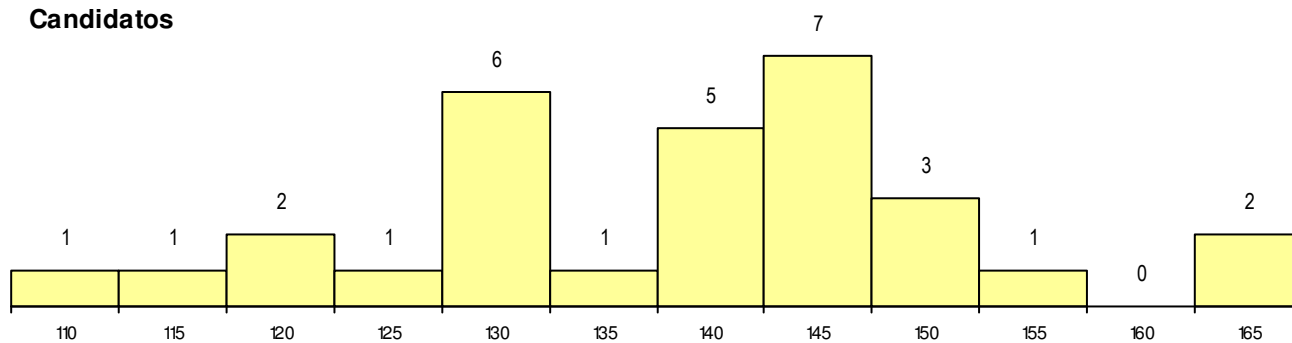

SEXO DOS CANDIDATOS

Sexo	Cands. %	Cols. %
Masc.	5 17	0 0
Femin.	25 83	3 100
Total	30	3

CURSO DO 12º ANO

(15 mais frequentes)

Curso 12º ano	Cands. %	Cols. %
F62 Línguas e Humanidades	11 37	1 33
F64 Artes Visuais	5 17	0 0
F60 Ciências e Tecnologias	2 7	1 33
P91 Técnico de Turismo	2 7	0 0
C62 Línguas e Humanidades	2 7	0 0
P19 Técnico de Apoio Psicossocial	1 3	1 33
966 Cursos EFA, Formações Modulares	1 3	0 0
960 Equivalências Nacionais (Desp. n.º	1 3	0 0
U32 Intérprete/Ator/Atriz	1 3	0 0
R92 Técnico de Operações Turísticas	1 3	0 0
F73 Produção Artística	1 3	0 0
F70 Comunicação Audiovisual	1 3	0 0
C64 Artes Visuais	1 3	0 0

MÉDIAS dos Colocados

Nota de candidatura	156.8
Prova de ingresso	156.0
Média do 12º ano	157.7
Média do 10º/11º ano	157.7

DISTRIBUIÇÕES DE NOTAS DE CANDIDATURA

Candidatos

Colocados