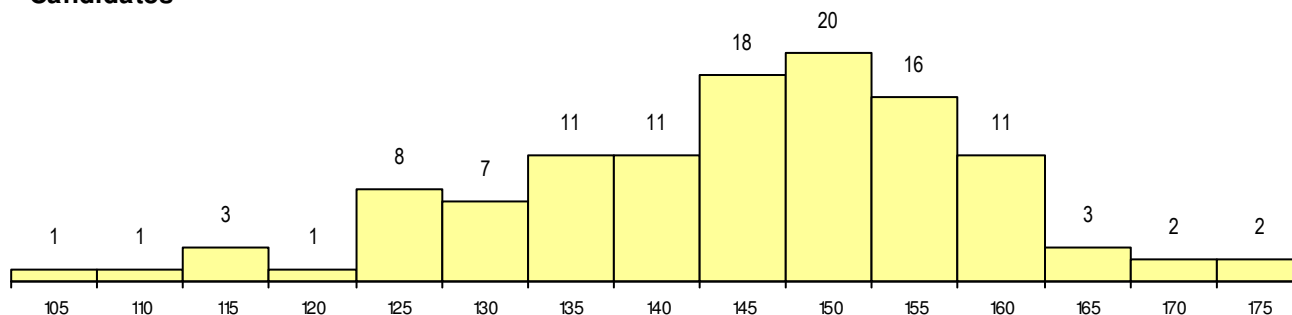

SEXO DOS CANDIDATOS

Sexo	Cands. %	Cols. %
Masc.	36 31	2 40
Femin.	79 69	3 60
Total	115	5

CURSO DO 12º ANO

Curso 12º ano	(15 mais frequentes)	
	Cands. %	Cols. %
F62 Línguas e Humanidades	70 61	1 20
F60 Ciências e Tecnologias	6 5	0 0
F64 Artes Visuais	5 4	2 40
P28 Técnico de Comunicação - Marketin	3 3	0 0
966 Cursos EFA, Formações Modulares	3 3	0 0
F61 Ciências Socioeconómicas	3 3	0 0
P91 Técnico de Turismo	3 3	0 0
950 Equivalências Estrangeiras (Decret	2 2	0 0
F70 Comunicação Audiovisual	2 2	0 0
F71 Design de Comunicação	2 2	0 0
U36 Técnico de Gestão de Transportes	1 1	1 20
C80 Recorrente - Ciências e Tecnologia	1 1	1 20
C62 Línguas e Humanidades	1 1	0 0
C81 Recorrente - Ciências Socioeconóm	1 1	0 0
C84 Recorrente - Artes Visuais	1 1	0 0

MÉDIAS dos Colocados

Nota de candidatura	163.2
Prova de ingresso	179.0
Média do 12º ano	147.4
Média do 10º/11º ano	147.4

DISTRIBUIÇÕES DE NOTAS DE CANDIDATURA

Candidatos

Colocados