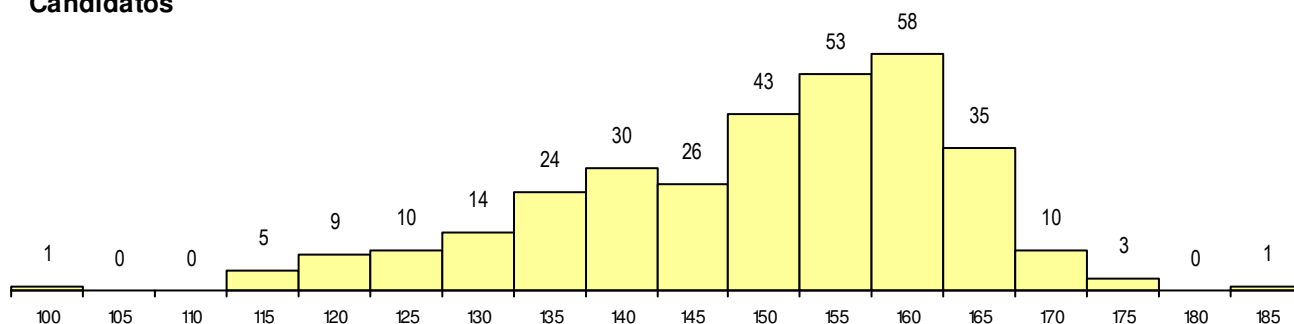

SEXO DOS CANDIDATOS

Sexo	Cands. %	Cols. %
Masc.	53 16	2 20
Femin.	269 84	8 80
Total	322	10

CURSO DO 12º ANO (15 mais frequentes)

Curso 12º ano	Cands. %	Cols. %
F60 Ciências e Tecnologias	157 49	5 50
F62 Línguas e Humanidades	117 36	3 30
F61 Ciências Socioeconómicas	20 6	2 20
950 Equivalências Estrangeiras (Decret	5 2	0 0
C80 Recorrente - Ciências e Tecnologia	5 2	0 0
966 Cursos EFA, Formações Modulares	3 1	0 0
C82 Recorrente - Línguas e Humanidad	2 1	0 0
F64 Artes Visuais	2 1	0 0
P11 Técnico Auxiliar de Saúde	1 0	0 0
P28 Técnico de Comunicação - Marketin	1 0	0 0
A61 Ciências - Via B	1 0	0 0
P48 Técnico de Fotografia	1 0	0 0
R15 Técnico de Desporto	1 0	0 0
R46 Técnico de Ação Educativa	1 0	0 0
R79 Técnico de Informática - Instalação	1 0	0 0

MÉDIAS dos Colocados

Nota de candidatura	171.1
Prova de ingresso	168.1
Média do 12º ano	174.0
Média do 10º/11º ano	174.0

DISTRIBUIÇÕES DE NOTAS DE CANDIDATURA

Candidatos

Colocados