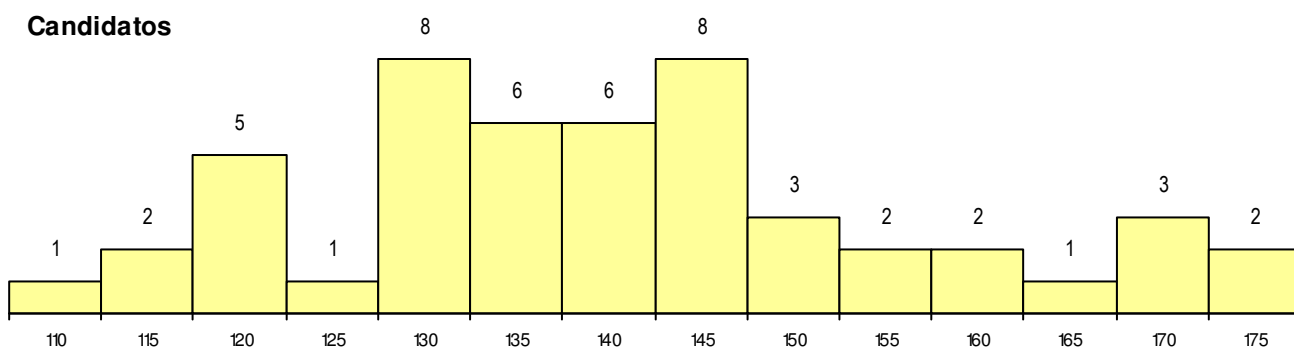

SEXO DOS CANDIDATOS

Sexo	Cands. %	Cols. %
Masc.	24 48	0
Femin.	26 52	0
Total	50	0

CURSO DO 12º ANO

(15 mais frequentes)

Curso 12º ano	Cands. %	Cols. %
F60 Ciências e Tecnologias	26 52	0
F64 Artes Visuais	13 26	0
950 Equivalências Estrangeiras (Decret	2 4	0
P36 Técnico de Desenho Digital 3D	2 4	0
F62 Línguas e Humanidades	2 4	0
C80 Recorrente - Ciências e Tecnologia	2 4	0
R15 Técnico de Desporto	1 2	0
F73 Produção Artística	1 2	0
C81 Recorrente - Ciências Socioeconóm	1 2	0

MÉDIAS dos Colocados

Nota de candidatura
 Prova de ingresso
 Média do 12º ano
 Média do 10º/11º ano

DISTRIBUIÇÕES DE NOTAS DE CANDIDATURA

Colocados