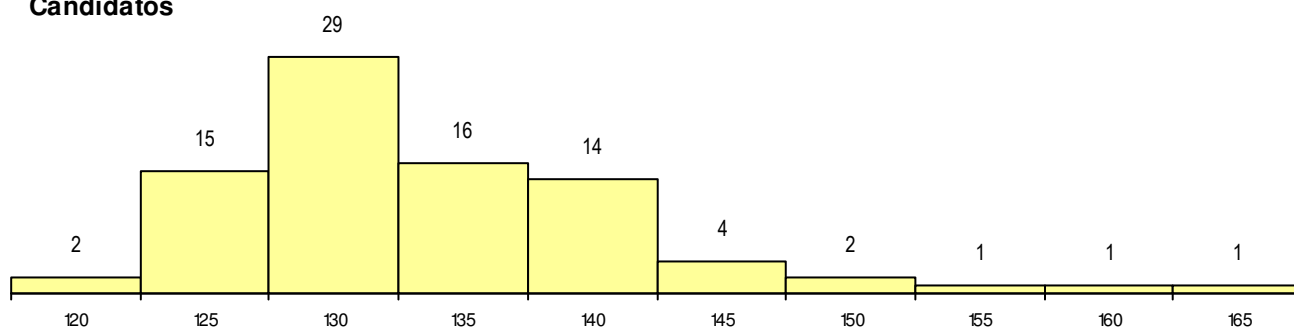

**SEXO DOS CANDIDATOS**

Sexo	Cands. %	Cols. %
Masc.	42 49	5 63
Femin.	43 51	3 38
<b>Total</b>	<b>85</b>	<b>8</b>

**CURSO DO 12º ANO**

(15 mais frequentes)

Curso 12º ano	Cands. %	Cols. %
F62 Línguas e Humanidades	43 51	5 63
F60 Ciências e Tecnologias	14 16	0 0
F61 Ciências Socioeconómicas	6 7	2 25
950 Equivalências Estrangeiras (Decret	3 4	0 0
003 3.º curso	2 2	0 0
P28 Técnico de Comunicação - Marketin	2 2	0 0
C60 Ciências e Tecnologias	1 1	1 13
060 Ciências e Tecnologias (DL 74/200	1 1	0 0
C61 Ciências Socioeconómicas	1 1	0 0
C62 Línguas e Humanidades	1 1	0 0
C80 Recorrente - Ciências e Tecnologia	1 1	0 0
C81 Recorrente - Ciências Socioeconóm	1 1	0 0
F64 Artes Visuais	1 1	0 0
820 Agrupamento 2 / geral	1 1	0 0
R77 Técnico de Informação e Animação	1 1	0 0

**MÉDIAS dos Colocados**

Nota de candidatura	141.7
Prova de ingresso	146.9
Média do 12º ano	136.5
Média do 10º/11º ano	136.5

**DISTRIBUIÇÕES DE NOTAS DE CANDIDATURA**

**Candidatos**

**Colocados**