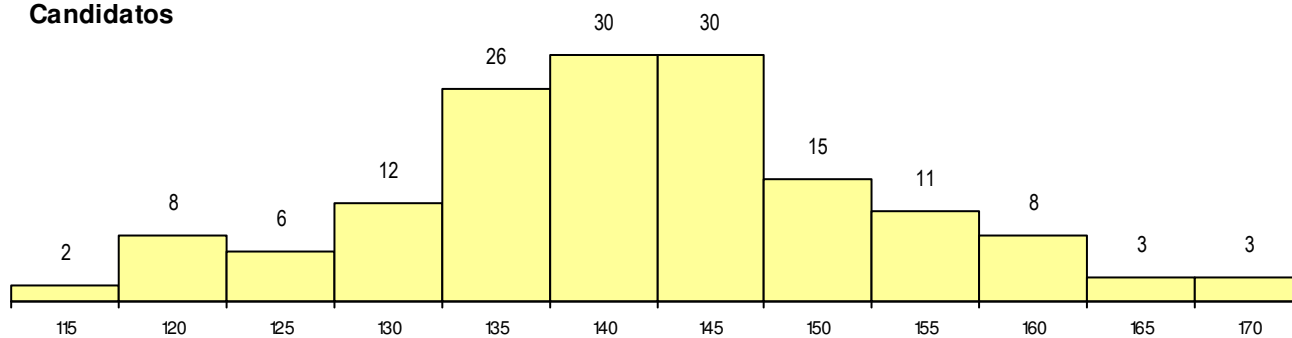

**SEXO DOS CANDIDATOS**

Sexo	Cands. %	Cols. %
Masc.	41 27	0 0
Femin.	113 73	6 100
<b>Total</b>	154	6

**CURSO DO 12º ANO**

(15 mais frequentes)

Curso 12º ano	Cands. %	Cols. %
F62 Línguas e Humanidades	90 58	3 50
F60 Ciências e Tecnologias	27 18	3 50
F61 Ciências Socioeconómicas	17 11	0 0
C81 Recorrente - Ciências Socioeconóm	3 2	0 0
C80 Recorrente - Ciências e Tecnologia	2 1	0 0
C82 Recorrente - Línguas e Humanidad	2 1	0 0
966 Cursos EFA, Formações Modulares	2 1	0 0
P28 Técnico de Comunicação - Marketin	1 1	0 0
C62 Línguas e Humanidades	1 1	0 0
P11 Técnico Auxiliar de Saúde	1 1	0 0
P51 Técnico de Gestão	1 1	0 0
P87 Técnico de Termalismo	1 1	0 0
P91 Técnico de Turismo	1 1	0 0
R15 Técnico de Desporto	1 1	0 0
R46 Técnico de Ação Educativa	1 1	0 0

**MÉDIAS dos Colocados**

Nota de candidatura	165.1
Prova de ingresso	165.5
Média do 12º ano	164.8
Média do 10º/11º ano	164.8

**DISTRIBUIÇÕES DE NOTAS DE CANDIDATURA**

**Candidatos**

**Colocados**