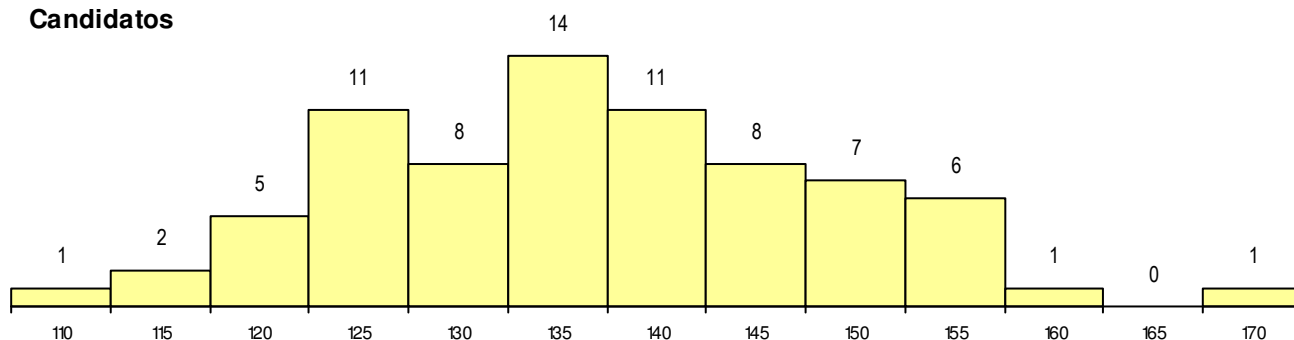

SEXO DOS CANDIDATOS

Sexo	Cands. %	Cols. %
Masc.	11 15	0 0
Femin.	64 85	6 100
Total	75	6

CURSO DO 12º ANO

(15 mais frequentes)

Curso 12º ano	Cands. %	Cols. %
F60 Ciências e Tecnologias	56 75	3 50
966 Cursos EFA, Formações Modulares	4 5	1 17
950 Equivalências Estrangeiras (Decret	3 4	0 0
P11 Técnico Auxiliar de Saúde	3 4	0 0
P14 Técnico de Multimédia	1 1	1 17
C60 Ciências e Tecnologias	1 1	1 17
R42 Técnico Auxiliar de Farmácia	1 1	0 0
P57 Técnico de Gestão Equina	1 1	0 0
P16 Técnico de Análise Laboratorial	1 1	0 0
F64 Artes Visuais	1 1	0 0
F62 Línguas e Humanidades	1 1	0 0
F61 Ciências Socioeconómicas	1 1	0 0
C80 Recorrente - Ciências e Tecnologia	1 1	0 0

MÉDIAS dos Colocados

Nota de candidatura	156.6
Prova de ingresso	145.0
Média do 12º ano	162.8
Média do 10º/11º ano	162.8

DISTRIBUIÇÕES DE NOTAS DE CANDIDATURA

Candidatos

Colocados