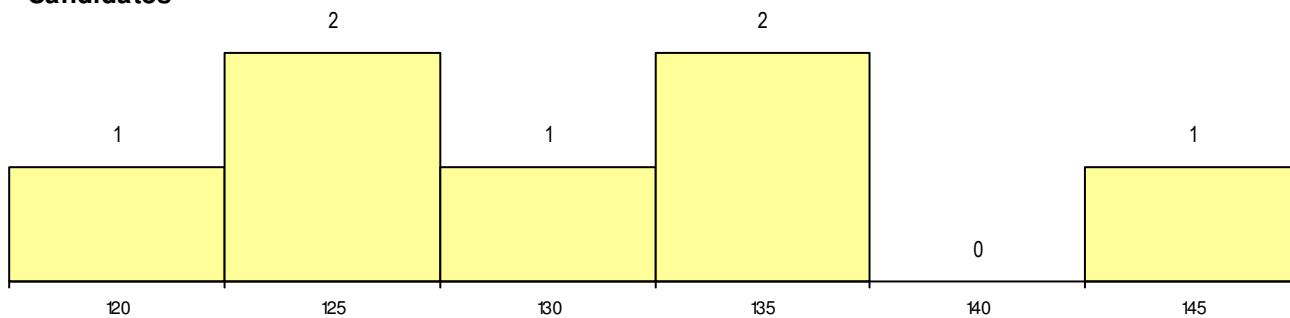

SEXO DOS CANDIDATOS

Sexo	Cands. %	Cols. %
Masc.	4 57	1 33
Femin.	3 43	2 67
Total	7	3

CURSO DO 12º ANO

(15 mais frequentes)

Curso 12º ano	Cands. %	Cols. %
F60 Ciências e Tecnologias	7 100	3 100

MÉDIAS dos Colocados

Nota de candidatura	135.5
Prova de ingresso	114.2
Média do 12º ano	147.0
Média do 10º/11º ano	147.0

DISTRIBUIÇÕES DE NOTAS DE CANDIDATURA

Candidatos

Colocados