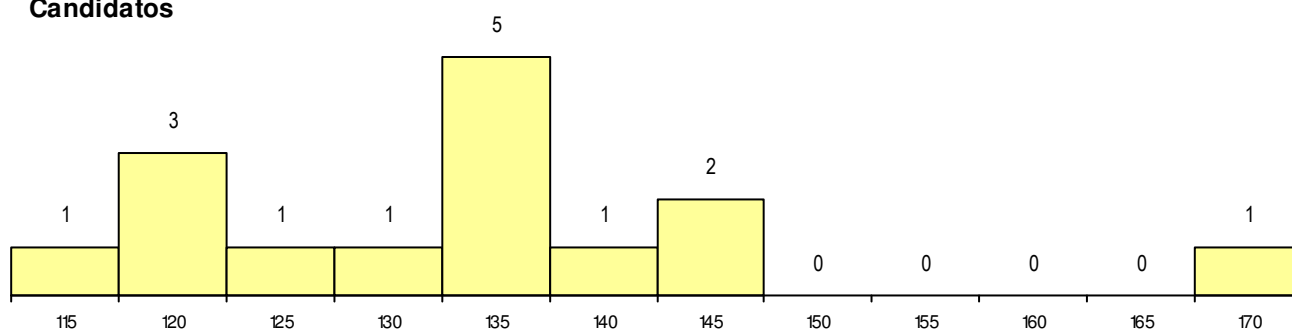

**SEXO DOS CANDIDATOS**

Sexo	Cands. %	Cols. %
Masc.	7 47	1 25
Femin.	8 53	3 75
<b>Total</b>	15	4

**CURSO DO 12º ANO**

(15 mais frequentes)

Curso 12º ano	Cands. %	Cols. %
F60 Ciências e Tecnologias	11 73	2 50
950 Equivalências Estrangeiras (Decret	1 7	1 25
C60 Ciências e Tecnologias	1 7	1 25
P56 Técnico de Gestão e Programação	1 7	0 0
C80 Recorrente - Ciências e Tecnologia	1 7	0 0

**MÉDIAS dos Colocados**

Nota de candidatura	134.6
Prova de ingresso	115.3
Média do 12º ano	145.0
Média do 10º/11º ano	145.0

**DISTRIBUIÇÕES DE NOTAS DE CANDIDATURA**

**Candidatos**

**Colocados**